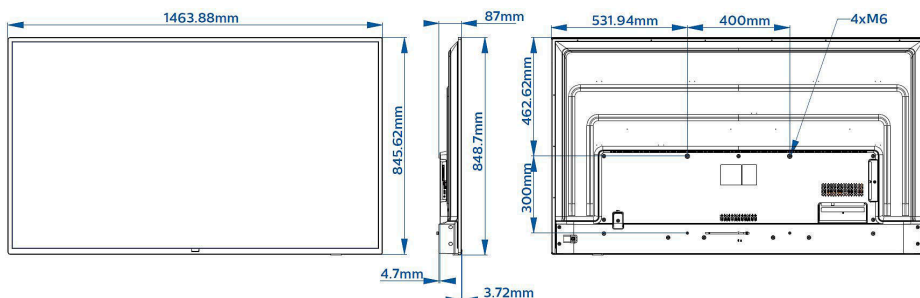

Technické údaje

Obraz/Displej

Diagonálny rozmer obrazovky (v palcoch):

65 palec

Diagonálny rozmer obrazovky (metrický):

164 cm

Displej: 4K Ultra HD LED

Rozlíšenie panela: 3840 x 2160p

Dizajn

Farba: Čierna

Rozmery

Šírka prístroja: 1464 mm
 Výška prístroja: 849 mm
 Hĺbka prístroja: 55/87 mm
 Hmotnosť výrobku: 20,8 kg
 Kompatibilné s nástennými držiakmi: M6, 400 x
 300 mm

- * Dostupnosť služby Asistent Google závisí od nastavení krajiny a jazyka. Ak chcete používať službu Google Asistent, musíte použiť voliteľné diaľkové ovládanie s hlasovou funkciou.
- * Dostupnosť funkcií závisí od implementácie zvolenej integrátorom.
- * Spoločnosť Philips negarantuje dostupnosť, pokračovanie alebo správne fungovanie aplikácií.
- * Skutočné množstvo voľnej pamäte môže byť nižšie z dôvodu predkonfigurácie zariadenia
- * Typická spotreba energie v režime zapnutia nameraná podľa normy IEC62087 Ed 2. Skutočná spotreba energie bude závisieť od spôsobu využívania televízora.
- * Olovo sa nachádza iba v určitých súčiastkach alebo komponentoch tohto televízora, pri ktorých podľa existujúcich výnimiek smernice RoHS neexistujú v rámci technológie žiadne alternatívy.
- * Android, Google Play a Chromecast sú registrované ochranné známky spoločnosti Google LLC