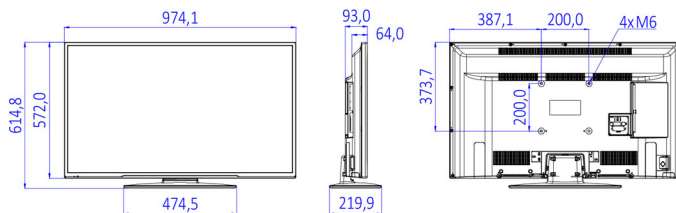

Dimensões

- Dimensões do aparelho (L x A x P):

- 974 x 572 x 64/93 mm
- Dimensões do aparelho com pedestal (L x A x P): 974 x 615 x 220 mm
- Peso do produto: 8,4 kg
- Peso do produto (+base): 9,3 kg
- Compatível com montagem padrão VESA: M6, 200 x 200 mm