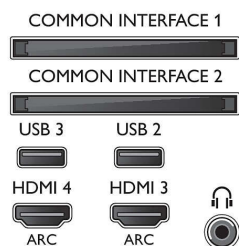

Televisor 4K UHD extremamente fino com Android™
139 cm (55") Televisor LED 4K Ultra HD, Quad Core, 16 GB e expansível, Sintonizador duplo DVB-T/T2/
C/S/S2

55PUS7600/12

Especificações

Ambilight

- Funcionalidades Ambilight: Adaptável à cor da parede, Modo Lounge light, Modo de jogo, Ambilight+hue
- Versão da Ambilight: em 3 lados

2 colunas frequências médias e altas 10 W, subwoofer 30 W

- Rácio de visualização: 16:9
- Tamanho do ecrã na diagonal (pol.): 55 polegada

- Tamanho do ecrã na diagonal (métrico): 139 cm
- Visor: LED 4K Ultra HD
- Resolução do painel: 3840x2160
- 3D: Active 3D, Jogos em ecrã total para 2 jogadores*, Conversão 2D para 3D, Detecção automática de 3D
- Brilho: 400 cd/m²
- Motor de imagem: Pixel Precise Ultra HD
- Melhoramento de imagem: Perfect Natural Motion, Perfect Motion Rate de 1400 Hz, Micro

Dimming Pro, Ultra Resolution

Resolução suportada do ecrã

- Entradas para computador em todos os HDMI: @60 Hz, até 4K Ultra HD 3840x2160
- Entradas de vídeo em todos os HDMI: @ 24, 25, 30, 50, 60 Hz, até 4K Ultra HD 3840x2160p

Sintonizador/recepção/transmissão

- Televisão Digital: 2 DVB-T/T2/C/S/S2

Connections

Side