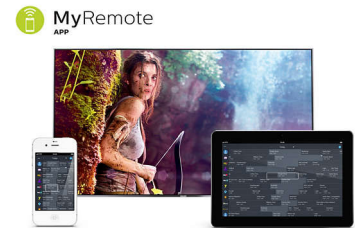

MyRemote*

Vezérelje Philips TV-jét közvetlenül okoskészülékéről. A MyRemote alkalmazás segítségével minden eddignél egyszerűbb az okoskészülékről származó tartalom megosztása a TV-n (SimplyShare), a sugárzott digitális TV-adás továbbítása a táblagépre (Wi-Fi Smart screen), vagy naprakész információk elérése a TV-programfüzet segítségével, amely segít kiválasztani, hogy mit nézzen meg.