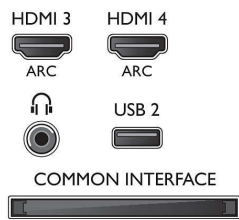

Műszaki adatok

Ambilight

- Ambilight szolgáltatások: Osztott képernyő rögzített színnel, Dinamikus, kapcsolódás fényérzékelőhöz, Lounge üzemmód, naplemente, A fal színéhez alkalmazkodó, 3D
- Ambilight változat: 2-oldalas
- Ambilight hangulatvilágítás: Beépített AL + Hue

Kép/Kijelző

- Képfórmátum: 4:3/16:9
- Átlós képernyőméret (hüvelyk): 47 hüvelyk
- Átlós képernyőméret (metrikus): 119 cm

- Kijelző: LED, Full HD
- 3D: Passzív 3D, Játék teljes képernyőn 2 résztvevővel*, 3D mélység beállítás, 2D - 3D átalakítás, Automatikus 3D felismerés, Villódzásmentes 3D
- Panel felbontása: 1920 x 1080p
- Fényerő: 350 cd/m²
- Képjávitás: Micro Dimming Pro, Digital Natural Motion, Pixel Precise HD, 600 Hz-es Perfect Motion Rate

Támogatott képernyőfelbontás

- Számítógép bemenetek: max. 1920x1080, 60 Hz
- Videobemenetek: 24, 25, 30, 50, 60 Hz, max. 1920x1080p

Hangolóegység/Vétel/Adás

- Digitális TV: DVB-T/T2/C/S/S2
- Videolejátszás: NTSC, PAL, SECAM
- MPEG támogatás: MPEG2, MPEG4

Smart TV

- Interaktív TV: HbbTV

Connections

Side