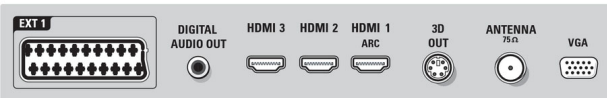

BOTTOM CONNECTORS