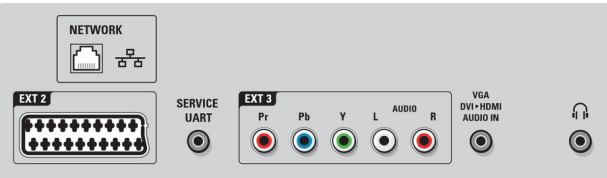

- EasyLink, Pixel Plus bağlantısı (Philips), Uzaktan Kumanda geçişi, Sistem ses kontrolü, Sistem bekleme
- PC ağ bağlantısı: DLNA 1.5 onaylı
- Özet: 4x HDMI, 1x USB, 2x SCART, 1x Ethernet, WiFi kullanımına hazır

Güç

- Green etiketi: ECO etiketi onaylı
- Ortam sıcaklığı: 5 °C - 35 °C
- Şebeke elektrliği: 220 - 240V, 50/60 Hz
- Güç tüketimi (tipik): 94,0 W
- Bekleme modunda güç tüketimi: <0,15 W
- Kapalı modu güç tüketimi: <0,01 W
- Yıllık enerji tüketimi: 137,24 kWh s
- Kurşun mevcudiyeti: Evet*
- Güç Tasarrufu Özellikleri: 0 Watt Güç kesme düğmesi, Işık sensörü, Ekonomik mod, Görüntü dondurma (radyo için), Otomatik kapama zamanlayıcı, Ekonomik ayarlar menüsü

Boyutlar

- Set boyutları (G x Y x D): 1245 x 757 x 51 mm
- Stand dahil boyutları ayarla (Y x D): 802 x 268 mm
- Stand genişliği: 508 mm
- Ürün ağırlığı: 33 kg
- Ürün ağırlığı (+stand): 36 kg
- VESA duvara monte edilmeye uygun: 400 x 400 mm

Aksesuarlar

- Birlikte verilen aksesuarlar: Güç kablosu, Hızlı başlangıç kılavuzu, Garanti belgesi, Uzaktan Kumanda, Uzaktan Kumanda pilleri, Yasal bilgiler ve güvenlik broşürü, Net TV broşürü
- İsteğe bağlı aksesuarlar: Kablosuz USB adaptörü (PTA01), 3D TV genişletme seti (PTA03), 3D TV başlangıç seti (PTA02)

BACK CONNECTORS