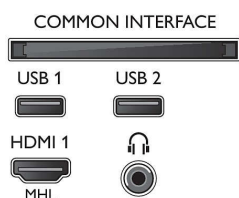

Virta

- Verkkovirta: Vaihtovirta: 220–240 V, 50/60 Hz
- Ympäristön lämpötila: 5–35 °C
- Virrankulutus valmiustilassa: $0,3\text{ W}$
- Energiatohokkuusluokka: A++
- EU:n energiatohokkuusmerkintä: 34 W
- Virransäätöominaisuudet: Automaattinen virransäätöominaisuudet, Eco-tila, Kuvanmykistys (radio)
- Virrankulutus laitteen ollessa sammutettuna: $0,3\text{ W}$
- Vuosittainen energiankulutus: 50 kWh
- Onko laitteessa lyijyä: Kyllä*
- Elohopeasisältö: 0 mg

Lisätarvikkeet

- Mukana tulevat lisätarvikkeet: Kaukosäädin, 2 AAA-paristoa, Pöytäjalusta, Virtajohto, Pikaopas, Laki- ja turvallisuusiesite

Mitat

- Laitteen leveys: 968,18 mm
- Laitteen korkeus: 575,9 mm
- Laitteen syvyys: 79,5 mm
- Laitteen paino: 8,89 kg
- Laitteen leveys (jalustan kanssa): 968.18 mm
- Laitteen korkeus (jalustan kanssa): 627.4 mm
- Laitteen syvyys (jalustan kanssa): 241 mm
- Tuotteen paino (+jalusta): 11.02 kg
- Laatikon leveys: 1070 mm

Connections

Side