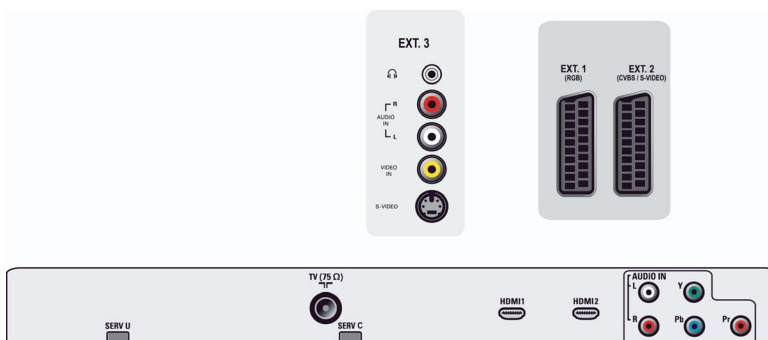

Tuner/ontvangst/transmissie

- Antenne-ingang: 75 ohm coaxiaal (IEC75)
- Televisiesysteem: PAL I, PAL B/G, PAL D/K, SECAM B/G, SECAM D/K, SECAM L/L'
- Videoweergave: NTSC, SECAM, PAL
- Tunerbereik: Hyperband, S-kanaal, UHF, VHF
- Aantal voorkeuzenders: 100
- Tunerweergave: PLL

Connectiviteit

- Ext. 1 scart: Audio L/R, CVBS in/uit, RGB
- Ext. 2 scart: Audio L/R, CVBS in/uit, S-Video in
- Aantal SCARTS: 2
- Ext. 3: S-Video in, CVBS in, Audio L/R in
- Ext. 4: YPbPr, Audio L/R in
- Ext. 5: HDMI
- Ext. 6: HDMI
- Andere aansluitingen: Hoofdtelefoonuitgang

Stereo system					Transmission system					
2CS DK	NICAM DK	2CS BG	NICAM I	NICAM LL'	PAL BG	PAL D/K	PAL I	SECAM BG	SECAM DK	SECAM LL'
•	•	•	•	•	•	•	•	•	•	•

Publicatiedatum
2012-01-20

Versie: 5.0.11

12 NC: 8670 000 25492
EAN: 87 12581 30324 2

© 2012 Koninklijke Philips Electronics N.V.
Alle rechten voorbehouden.

Specificaties kunnen zonder voorafgaande kennisgeving worden gewijzigd. Handelsmerken zijn het eigendom van Koninklijke Philips Electronics N.V. en hun respectieve eigenaren.

www.philips.com