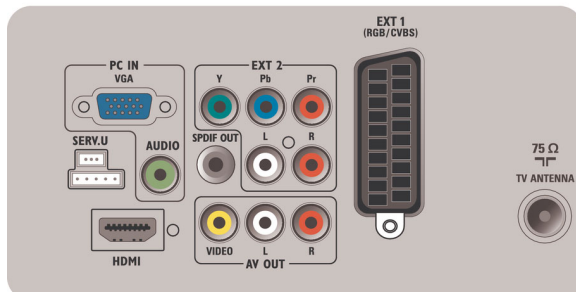

Puissance

- Température ambiante: De 5 °C à 40 °C
- Puissance électrique: 220-240 V, 50 Hz
- Consommation électrique (type): 67 W
- Consommation en veille: 0,15 W

Dimensions

- Dimensions de l'appareil (l x H x P): 662,3 x 430,8 x 81,1 mm
- Dimensions de l'appareil (support inclus) (l x H x P): 662,3 x 473,5 x 220 mm
- Poids du produit: 7,31 kg
- Poids du produit (support compris): 8,35 kg
- Dimensions de l'emballage (l x H x P): 765 x 215 x 580 mm
- Couleur du coffret: Panneau avant High Gloss Black avec boîtier noir
- Compatible avec fixations murales VESA: 200 x 100 mm

Accessoires

- Accessoires fournis: Support de table, Cordon d'alimentation, Guide de mise en route, CD-ROM avec logiciels + manuels, Mode d'emploi, Certificat de garantie, Télécommande, 2 piles AAA, Déclaration logicielle

Rear connectors

Side

Date de publication
2019-05-30

Version: 5.0.5

12 NC: 8670 000 53826
EAN: 87 12581 48942 7

© 2019 Koninklijke Philips N.V.
Tous droits réservés.

Les caractéristiques sont sujettes à modification sans préavis. Les marques commerciales sont la propriété de Koninklijke Philips N.V. ou de leurs détenteurs respectifs.

www.philips.com