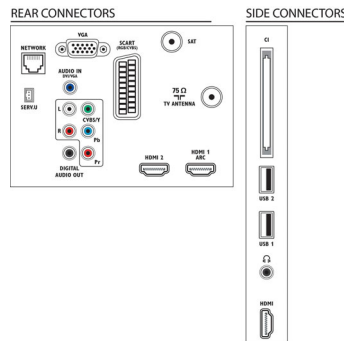

Bağlantı

- AV bağlantı sayısı: 1
- HDMI bağlantı sayısı: 3
- HDMI özellikleri: Ses Dönüş Kanalı
- Komponent sayısı (YPbPr): 1
- EasyLink (HDMI-CEC): Uzaktan kumanda geçişi, Sistem ses kontrolü, Sistem bekleme, Pixel Plus bağlantısı (Philips), Tek dokunuşla oynatma
- Scart sayısı (RGB/CVBS): 1
- USB sayısı: 2
- Kablosuz bağlantı: Kablosuz LAN kullanımına hazır
- Diğer bağlantılar: IEC75 Anten, Common Interface Plus (CI+), Ethernet-LAN RJ-45, Dijital ses çıkışı (koaksiyel), PC girişi VGA + Sol/Sağ Ses Girişi, Kulaklık çıkışı

Güç

- Şebeke elektriği: AC 220-240V; 50-60 Hz
- Ortam sıcaklığı: 5°C - 35°C
- Bekleme modunda güç tüketimi: $0,3\text{ W}$
- Enerji Etiketleri Sınıfı: A
- AB Enerji Etiketine uygun güç: 62 W
- Güç Tasarrufu Özellikleri: Ekonomik mod, Görüntü dondurma (radyo için)
- Yıllık enerji tüketimi: 91 kW s

Aksesuarlar

- Birlikte verilen aksesuarlar: Güç kablosu, Uzaktan Kumanda, 2 x AAA Pili, Masa üstü stand, Hızlı başlangıç kılavuzu, Yasal bilgiler ve güvenlik broşürü, Garanti Belgesi
- İsteğe bağlı aksesuarlar: Kablosuz USB adaptörü (PTA01)

Boyutlar

- Set Genişliği: 977,2 mm
- Set Yüksekliği: 589 mm
- Set Derinliği: 42,9 mm
- Ürün ağırlığı: 12,9 kg
- Set genişliği (stant ile): 977.2 mm
- Set yüksekliği (stant ile): 628.7 mm
- Set derinliği (stant ile): 210 mm
- Ürün ağırlığı (+stant): 15.3 kg
- Kutu genişliği: 1205 mm

Yayın tarihi 2023-10-19

Sürüm: 9.2.6

EAN: 87 12581 63360 8

© 2023 Koninklijke Philips N.V.
Tüm hakları saklıdır.

Teknik özellikler üzerinde önceden haber vermeden değişiklik yapılabilir. Ticari markalar, Koninklijke Philips N.V. şirketi veya ilgili kuruluşlara aittir.

www.philips.com

- Kutu yüksekliği: 702 mm
- Kutu derinliği: 160 mm
- Ambalajla birlikte Ağırlık: 18,7 kg
- Duvar montajına uygun: 400 x 400 mm

* DivX Certified® - HD 1080p'ye kadar asıl içerik dahil DivX® video oynatabilir.

* TV, "Ücretsiz" yayınlar için DVB alımını destekler. Bazı DVB operatörleri desteklenmeyebilir. Güncel liste Philips destek web sitesinin SSS bölümünde bulunabilir. Bazı operatörler için Koşullu Erişim veya abonelik gerekmektedir. Daha fazla bilgi için operatörünüze başvurun.

* 365 gün boyunca günde 4 saat çalışan bir televizyonun güç tüketimine dayanan, yıl başına kWh enerji tüketimi. Gerçek enerji tüketimi televizyonun nasıl kullanıldığına göre değişir.