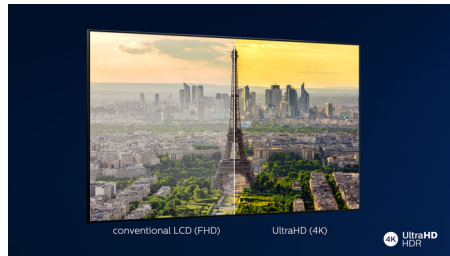

Tecnologia HDR UHD 4K

Il tuo TV Philips UHD 4K è compatibile con tutti i principali formati HDR, tra cui HDR10+ e Dolby Vision. Che si tratti di una serie imperdibile o di un nuovo videogioco, le ombre saranno più profonde, le superfici luminose brilleranno e i colori saranno più realistici.