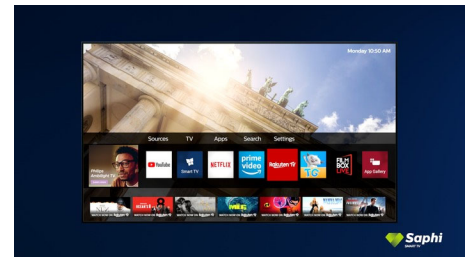

## Tecnologia HDR UHD 4K

Il tuo TV Philips UHD 4K è compatibile con tutti i principali formati HDR, tra cui HDR10+ e Dolby Vision. Che si tratti di una serie imperdibile o di un nuovo videogioco, le ombre saranno più profonde, le superfici luminose brilleranno e i colori saranno più realistici.

## Smart TV Saphi

SAPHI è un sistema operativo rapido e intuitivo che rende l'utilizzo del tuo Smart TV Philips davvero piacevole. Goditi l'accesso con un solo tasto a un menu a icone intuitivo. Accedi rapidamente alle app popolari per Smart TV Philips, tra cui YouTube, Netflix e tante altre.