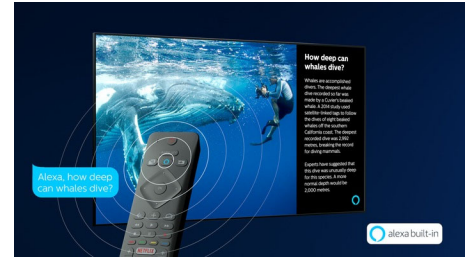

Controllo vocale

Ora puoi usare la tua voce per controllare il tuo smart TV Philips. Potrai chiedere ad Alexa di cambiare canale, di passare alla console di gioco o di controllare i tuoi dispositivi domestici smart come le luci e il termostato. Con Alexa, potrai fare questo e tanto altro.