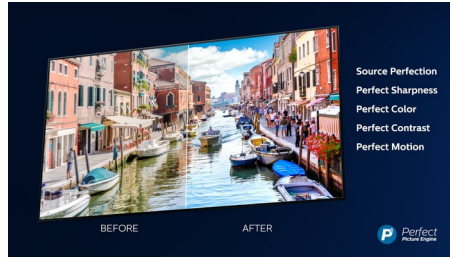

Processore P5 Perfect Picture

Il processore Philips P5 Perfect Picture mostra immagini sempre perfette per i tuoi contenuti preferiti. I dettagli acquistano profondità, i colori sono vivaci e l'incarnato più naturale. Il contrasto è così nitido che vedrai ogni dettaglio e il movimento è così naturale che non perderai mai alcun particolare, anche nelle scene più veloci.