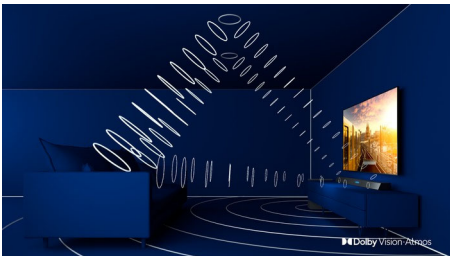

Dolby Vision e Dolby Atmos

Eccellente supporto per audio e formati video Dolby significa che i contenuti HDR che guardi saranno estremamente realistici. Che si tratti dell'ultima serie da guardare in streaming o un Blu-Ray disc, potrai vedere contrasto, luminosità e colori proprio come se ti trovassi nella mente del regista. Inoltre, l'audio sarà ampio, chiaro, pieno di dettagli e profondo.