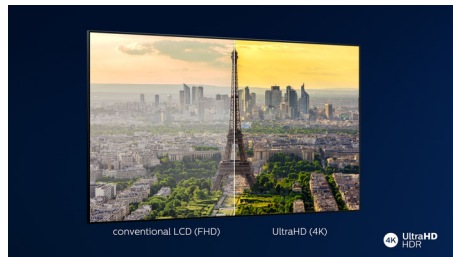

HDR10+

Philips HDR10+-TV-en produserer en bildekvalitet som er enda mer oppslukende og realistisk. Dynamiske metadata gjør at TV-en justerer lysstyrkenivåene fra bilde til bilde. Alle farger ser ekte ut, fra klar himmel til templer

med levende lys. De originale detaljene bevares. Kontrasten er upåklagelig.