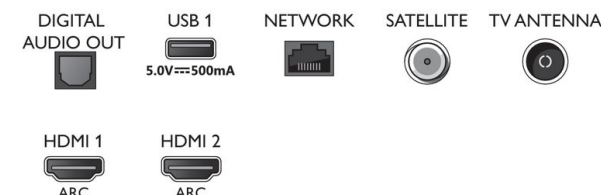

Utforming

- TV-farge: Lys sølv plastramme, Metallramme i middels sølv
- Stativutforming: Stativ i middels sølv med spor

Tilbehør

- Vedlagt tilbehør: Fjernkontroll, 2 x AAA-batterier, Nettledning, Hurtigstartveiledning, Brosjyre om regelverk og sikkerhet, Bordstativ

Connections

Side

Bottom

Utgivelsesdato
2021-07-23

Versjon: 7.1.1

12 NC: 8670 001 68099
EAN: 87 18863 02478 2

© 2021 Koninklijke Philips N.V.
Alle rettigheter forbeholdt.

Spesifikasjonene kan endres uten varsel. Varemerker tilhører Koninklijke Philips N.V. eller deres respektive eiere.