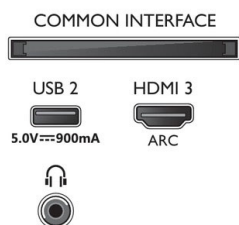

Connections

Side

Bottom

Utgivelsesdato
2021-07-23

Versjon: 7.1.1

12 NC: 8670 001 68099
EAN: 87 18863 02478 2

© 2021 Koninklijke Philips N.V.
Alle rettigheter forbeholdt.

Spesifikasjonene kan endres uten varsel. Varemerker tilhører Koninklijke Philips N.V. eller deres respektive eiere.