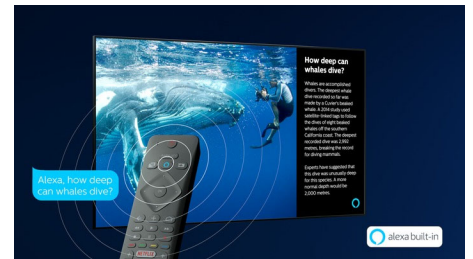

Talekontroll

Nå kan du bruke stemmen din til å styre Philips Smart TV-en. Be Alexa om å bytte kanaler, bytt til spillkonsollen, eller kontroller smarthjemheter som lys og termostat. Med Alexa kan du gjøre alt dette og mye mer.