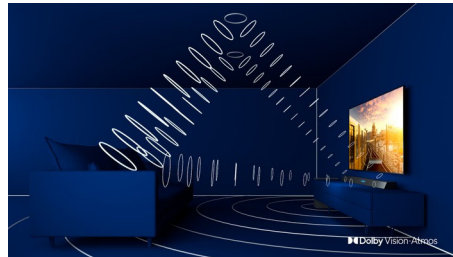

Dolby Vision og Dolby Atmos

Støtte for Dolbys førsteklasses lyd og videoformater betyr at HDR-innholdet du ser på, ser ut og høres utrolig virkelig. Enten det er den nyeste strømmeserien eller en Blu-ray-pakke, vil du kunne glede deg over kontrast, lysstyrke og farger som gjenspeiler regissørens opprinnelige intensjoner. Og høre romlig lyd med klarhet, detaljer og dybde.