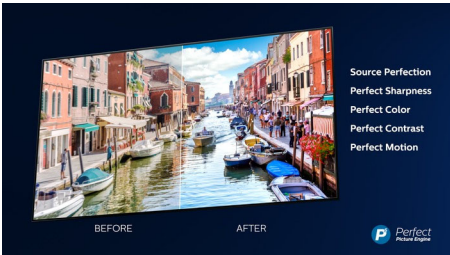

P5 Perfect Picture Engine

Philips P5 Perfect Picture Engine gir et bilde som er like enestående som innholdet du

elsker. Detaljer har en merkbart større dybde. Farger er levende, mens hudfarger er mer naturlige. Kontrasten er så klar at du føler hver detalj. Og bevegelsene er så jevne at du aldri kommer til å miste ballen av syne, uansett hvor raskt spillerne spiller.