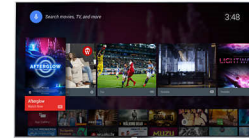

Dual Core + Android

Având Android pe televizor, vei naviga, vei lansa aplicații și vei juca în mod super rapid, super intuitiv și super distractiv. Robotul Android eliberează puterea procesorului Dual Core pentru a-ți termina sarcinile cu viteză și ușurință.

Google Play

Google Play™ are un catalog bogat de jocuri de calitate superioară pentru toate vârstele. Optimizate pentru a fi utilizate pe televizor, acestea arată la fel de bine pe cât de distractiv este să le joci, și nu este nevoie să îți aglomerezi casa cu încă o consolă de joc; având o comandă universală USB pentru jocuri, te poți juca și poți naviga cu ușurință.