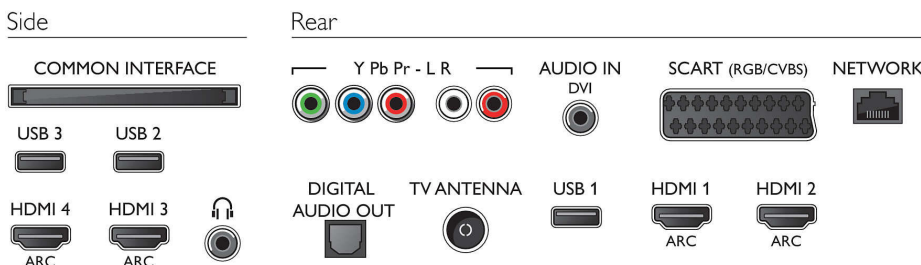

Alimentare

- Sursă de alimentare rețea: 220 - 240 V CA 50/60 Hz
- Temperatură ambient: între 5 °C și 35 °C
- Consum în standby: $\leq 0,5\text{ W}$
- Clasă de etichetare energetică: A+
- Etichetă energetică UE: 69 W

- Funcții economisire energie: Cronometru oprire automată, Senzor de lumină, Dezactivare imagine (pentru radio)
- Consum de energie în modul oprit: $\leq 0,3$
- Consum anual de energie: 101 kWh

Accesorii

- Accesorii incluse: Telecomandă, 2 baterii AAA, Suport rotativ pentru masă, Cablu de alimentare, Ghid de inițiere rapidă, Broșură cu date juridice și pentru siguranță

Dimensiuni

- Lățime aparat: 1124 mm
- Înălțime aparat: 647 mm
- Adâncime aparat: 77 mm
- Greutate produs: 13,3 kg
- Lățime aparat (cu suport): 1124 mm
- Înălțime aparat (cu suport): 709 mm
- Adâncime aparat (cu suport): 249 mm
- Greutate produs (+ suport): 14,4 kg
- Lățime cutie: 1240 mm
- Înălțime cutie: 740 mm
- Adâncime cutie: 131 mm
- Greutate cu ambalaj inclus: 20,5 kg
- Compatibil cu suport de perete: 400 x 200 mm

Connections

Data apariției 2023-10-18

Versiune: 8.3.1

EAN: 87 18863 00233 9

© 2023 Koninklijke Philips N.V.
Toate drepturile rezervate.

Specificațiile pot fi modificate fără preaviz. Mărcile comerciale sunt proprietatea Koninklijke Philips N.V. sau a deținătorilor lor legali.

www.philips.com

* Ofertele aplicației Android variază în funcție de țară. Pentru mai multe detalii, vizitează magazinul local Google Play.

* Compatibilitatea depinde de certificarea Wifi Miracast pentru Android 4.2 sau o versiune ulterioară. Pentru mai multe detalii, consultă documentația dispozitivului.

* Înregistrare USB numai pentru canale digitale, înregistrările pot fi limitate de protecția împotriva transmiterii (CI+). Se pot aplica restricții în funcție de canal și țară.

* Televizorul suportă recepția DVB de emisiuni 'Free to air'. Este posibil ca anumiți operatori DVB să nu fie suportați. Poți găsi o listă actualizată în secțiunea Întrebări frecvente pe site-ul de asistență Philips. Pentru unii operatori, se cere acces condiționat și abonament. Pentru informații suplimentare, contactează-te cu operatorul.

* Consum de energie în kWh pe an, conform consumului televizorului pentru 4 ore de funcționare pe zi, timp de 365 zile. Consumul real de energie variază în funcție de modul în care este utilizat televizorul.

* EPG și vizibilitatea curentă (până la 8 zile) depind de țară și de operator.

* Funcționalitatea Google Cast depinde de aplicațiile și dispozitivele compatibile cu Google Cast. Pentru mai multe detalii, vizitează pagina de produse Google Cast.

* Aplicația Philips TV Remote și funcțiile corelate variază în funcție de modelul de televizor, operator și țară, precum și de modelul dispozitivului inteligent și sistemul de operare. Pentru mai multe detalii, vizitează: www.philips.com/TVRemoteapp.

* Ofertele aplicației Smart TV variază în funcție de modelul de televizor și țară. Pentru mai multe detalii, vizitează: www.philips.com/smarttv.