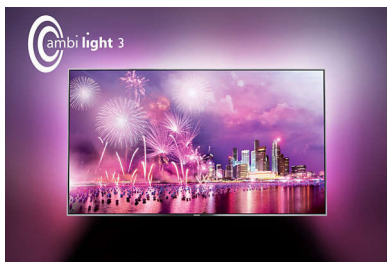

Акценти

Наклонена централна стойка

Избрахме изтънчено, силно гланцирано сребристо покритие за основа на наклонената централна стойка и след това го обединихме с изключително фино наклонено рамо, за да създадем конструкция на телевизор, която се вписва красиво във всеки модерен интериор.

3-странен Ambilight

Създали сте дом, който не е просто къща, така че защо да не изберете телевизор, който също е топъл и уютен? Уникалната технология Ambilight от Philips прави екрана ви много по-широк, а зрителското ви изживяване по-завладяващо, като прожектира особено широко сияние от три страни на телевизионния ви екран върху стената зад него. Цветовете, наситеността и вълнението се пренасят отвъд екрана и влизат във всекидневната ви, внасяйки по-вълнуващо, наситено и завладяващо зрителско изживяване.

4K Ultra HD

Ultra HD телевизорът разполага с 4 пъти по-висока разделителна способност в сравнение с обикновен Full HD телевизор. С над 8 милиона пиксела и уникалната ни технология за мащабиране Ultra Resolution ще се наслаждавате на подобрени изображения независимо какво е оригиналното съдържание. Възползвайте се от подобрена рязкост, повишено усещане за дълбочина, превъзходен контраст, плавно

естествено движение и безупречни детайли.