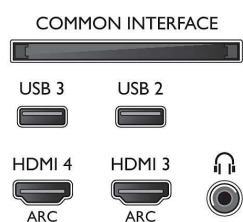

Спецификации

Ambilight

- Функции на Ambilight: Адаптиране към цвета на стената, Режим "фоайе", Режим игра, Ambilight+Hue
- Версия на Ambilight: 3-странен

Картина/дисплей

- Съотношение на размерите на картината: 16:9
- Размер на екрана по диагонал (инчове): 43 инч
- Размер на екрана по диагонал (метрична с-ма): 108 см
- Дисплей: 4K Ultra HD LED

- Разделителна способност на екрана: 3840 x 2160
- 3D: Passive 3D, Игри с двама играчи на цял екран*, 2D-3D конвертиране, Автоматично откриване на 3D
- Яркост: 400 cd/m²
- Блок за обработка на картината: Pixel Precise Ultra HD
- Подобрене на картината: Natural Motion, 800 Hz Perfect Motion Rate, Micro Dimming Pro, Разделителна способност Ultra

Поддържана разделителна

Способност на дисплея

- Компютърни входове на всички HDMI: @ 60 Hz, до 4K Ultra HD 3840 x 2160
- Видео входове на всички HDMI: @ 24, 25, 30, 50, 60 Hz, до 4K Ultra HD 3840 x 2160 p

Тунер / Приемане / Предаване

- Цифров телевизор: DVB-T/T2/C/S/S2
- Възпроизвеждане на видео: NTSC, PAL, SECAM
- Поддръжка на MPEG: MPEG2, MPEG4
- Телевизионен справочник на програмите*: Електронен справочник на програмите за 8 дни

Connections

Side