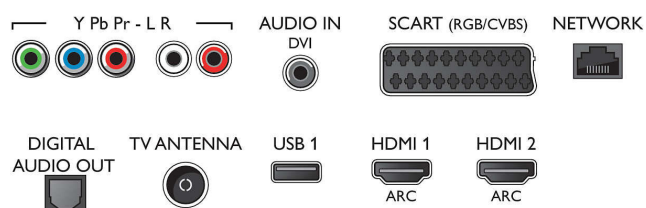

Connections

Side

Rear

Специфікації

USB-пристрій

Функції Smart TV

- Взаємодія з користувачем: MultiRoom клієнт і сервер, SimplyShare, Сертифіковано Wi-Fi Miracast*
- Інтерактивне телебачення: HbbTV
- Програма: Стоп-кадр у телепрограмі, Запис на USB*
- Застосунки SmartTV*: Мережеві відеоміагазини, Відкритий веббраузер, Соціальне ТБ, ТБ на вимогу, YouTube
- Просте встановлення: Автоматичне виявлення пристроїв Philips, Майстер під'єднання пристрою, Майстер встановлення мережі, Майстер помічника з налаштувань
- Простота у користуванні: Універсальна розумна кнопка меню, Екранний посібник користувача
- Можливість оновлення програмного забезпечення: Майстер автоматичного оновлення програмного забезпечення, Можливість оновлення програмного забезпечення через USB, Оновлення програмного забезпечення через Інтернет
- Налаштування формату екрана: Основні – На весь екран, До розмірів екрана, Додаткові – Змістити, Масштабувати, Розтягнути
- Додаток Philips TV Remote App*: Додатки, Канали, Керування, Заряд на ТБ, Телегід, Відео на вимогу

Звук

- Вихідна потужність (RMS): 20 Вт
- Покращення звуку: Incredible Surround, Clear Sound, Динамічне підсилення низьких частот, Розумний звук

Під'єднання

- Кількість роз'ємів HDMI: 4
- Характеристики HDMI: 4K, Реверсивний звуковий канал
- Кількість компонентних входів (YPbPr): 1
- EasyLink (HDMI-CEC): Дистанційна дія пульта,