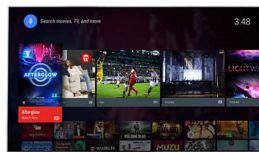

Quad Core + Android

Associé à la puissance d'Android, le processeur Philips Quad Core vous offre une expérience de jeu incroyable. Et avec Android installé sur

votre téléviseur, la navigation, le lancement d'applications et la lecture de vidéos sont ultra-rapides, très intuitifs et très ludiques.

Pied central incliné

Nous avons choisi pour notre pied central incliné une finition argentée brillante, puis nous l'avons associé à un collet incliné ultra-fin, afin de créer un design en accord parfait avec n'importe quel intérieur moderne.