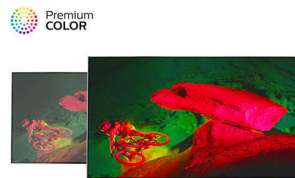

Premium Color

Philips Premium Color associe une dalle offrant une large gamme de couleurs accentuées à 85 % à un traitement de 4 trillions de couleurs. Avec une telle résolution et des couleurs aussi vives et saturées, vous oublierez que vous regardez un écran.