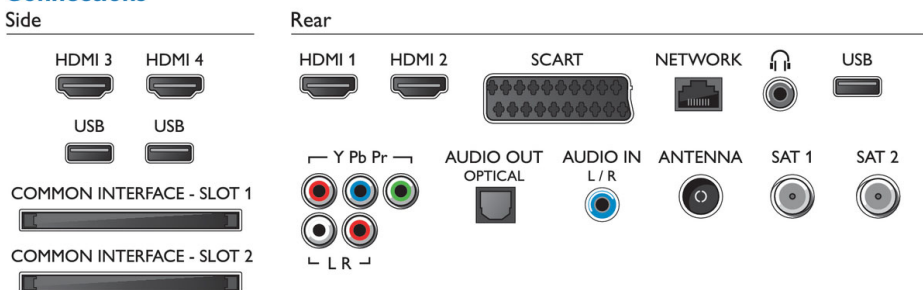

Understøttet skærmopløsning

- Computerindgange på alle HDMI: op til 4K Ultra HD 3840x2160, ved 60 Hz
- Videoudgange på alle HDMI: op til 4K Ultra HD 3840x2160p, ved 24, 25, 30, 50, 60 Hz

Tuner/modtagelse/transmission

- Digital TV: 2x DVB-T/T2/C/S/S2, Astra HD+ support
- MPEG-support: MPEG-2, MPEG-4
- Videofspilning: NTSC, PAL, SECAM
- TV-programoversigt*: 8 dages elektronisk programguide
- Signalstyrke-indikation
- Tekst-TV: 1200 siders hypertext

Strøm

- Lysnet: 220-240 V AC, 50/60 Hz
- Omgivende temperatur: 5-35°C
- EU-energimærke - strøm: 216 W
- Årligt energiforbrug: 300 kWh-timer
- Standby-strømforsøg: < 0,3 W
- Strømforsøg ved slukket tilstand: < 0,3 W
- Strømbesparende funktioner: Timer til auto-sluk, Lyssensor, Slå billede fra (ved radio)

Mål

- Mål på kasse (B x H x D): 1589 x 1054 x 307 mm
- Mål på anlæg (B x H x D): 1495 x 839 x 58 mm
- Apparatets mål inklusive stander (B x H x D): 1510 x 904 x 271 mm
- Produktvægt: 35 kg
- Produktvægt (+ stand): 35,7 kg
- Vægt inkl. emballage: 55,2 kg
- Kompatibel med VESA-vægbeslag: 400 x 400 mm
- Overflade (bagside): Sort
- Overflade (forside): Mørkegrå børstet
- Overflade (side): Mørkegrå højglans

Tilbehør

- Medfølgende tilbehør: Trådløs subwoofer, 2 par aktive 3D-briller, Fjernbetjening, 2 x AA batterier, Stander med kantfodder, Netledning, Lynhåndbog, Brochure med oplysninger om juridiske forhold og sikkerhed
- Ekstra tilbehør: Aktive briller PTA509, Aktive briller PTA519

Connections

Udgivelsesdato
2019-09-19

Version: 2.7.2

12 NC: 8670 001 12674
EAN: 87 12581 71320 1

© 2019 Koninklijke Philips N.V.
Alle rettigheder forbeholdes.

Specifikationerne kan ændres uden varsel. Varemærker tilhører Koninklijke Philips N.V. eller deres respektive ejere.

www.philips.com

* Philips TV Remote-app'en og de tilknyttede funktioner varierer afhængigt af TV-modellen og landet samt Smart-enhedsmodellen og OS. Du kan finde flere oplysninger på: www.philips.com/TV.

* Lasermarkørfunktionen afhænger af, hvilken Smart TV-app, der bruges.

* Android-app udvalget varierer fra land til land. For yderligere oplysninger kan du besøge din lokale Google Play Store.

* Besøg www.philips.com/TV for at finde ud, hvilke tjenester der udbydes med Smart TV-app'en i dit land

* USB-optagelse fungerer kun på digitale kanaler, og optagelserne kan være begrænset af copyright-beskyttelse på udsendelserne (CI+). Der kan være begrænsninger afhængigt af land og kanal.

* Android, Google Play og andre mærker er varemærker tilhørende Google Inc.

* Forældre bør holde øje med deres børn mens de ser 3D, og sikre sig, at de ikke oplever ubehag som nævnt ovenfor. Det anbefales, at børn under 6 år ikke ser 3D, da deres syn endnu ikke er fuldt udviklet.

* TV'et understøtter DVB-modtagelse af gratis kanaler. Bestemte DVB-udbydere understøttes muligvis ikke. Du kan se en opdateret liste i afsnittet Ofte stillede spørgsmål på Philips' support-websted. For nogle udbydere kræves der programkort eller abonnement. Kontakt din udbyder for at få flere oplysninger.

* Energiforbrug i kWh pr. år, baseret på strømforbruget for et TV der er tændt i 4 timer om dagen i 365 dage. Det faktiske energiforbrug vil afhænge af, hvordan TV'et anvendes.

* EPG og den faktiske synlighed (op til 8 dage) afhænger af land og operatør.

* (Philips) kun kompatibel med specifik Philips-afspillerenhed.