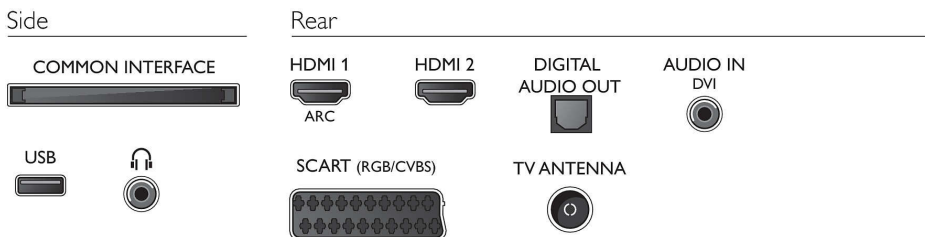

Control bass, Smart Sound

Conectivitate

- Număr de conexiuni HDMI: 2
- EasyLink (HDMI-CEC): Pass-through telecomandă, Control sistem audio, Sistem în standby, Redare la o singură atingere
- Număr de mufe SCART (RGB/CVBS): 1
- Număr de USB-uri: 1
- Alte conexiuni: Antenă tip F, Interfață comună Plus (CI+), Leșire audio digitală (optică), Intrare audio (DVI), Leșire căști, Conector pentru servicii

Alimentare

- Sursă de alimentare rețea: 220 - 240 V CA 50/60 Hz
- Temperatură ambient: între 5 °C și 35 °C
- Consum în standby: <0,3 W
- Clasă de etichetare energetică: A+
- Etichetă energetică UE: 30 W
- Funcții economisire energie: Cronometru oprire automată, Mod Eco, Dezactivare imagine (pentru radio)
- Consum de energie în modul oprit: <0,3
- Consum anual de energie: 44 kWh

Accesorii

- Accesorii incluse: Telecomandă, 2 baterii AAA, Suport pentru masă, Cablu de alimentare, Ghid de inițiere rapidă, Broșură cu date juridice și pentru siguranță, Certificat de garanție

Dimensiuni

- Lățime aparat: 726 mm
- Înălțime aparat: 425 mm
- Adâncime aparat: 77 mm
- Greutate produs: 4,8 kg
- Lățime aparat (cu suport): 726 mm
- Înălțime aparat (cu suport): 464 mm
- Adâncime aparat (cu suport): 181 mm
- Greutate produs (+ suport): 5,1 kg
- Lățime cutie: 850 mm
- Înălțime cutie: 510 mm
- Adâncime cutie: 131 mm
- Greutate cu ambalaj inclus: 7,3 kg
- Compatibil cu suport de perete: 100 x 100 mm

Connections

Data apariției 2023-10-18

Versiune: 5.2.1

EAN: 87 18863 00305 3

© 2023 Koninklijke Philips N.V.
Toate drepturile rezervate.

Specificațiile pot fi modificate fără preaviz. Mărcile comerciale sunt proprietatea Koninklijke Philips N.V. sau a deținătorilor lor legali.

www.philips.com

* EPG și vizibilitatea curentă (până la 8 zile) depind de țară și de operator.

* Consum de energie în kWh pe an, conform consumului televizorului pentru 4 ore de funcționare pe zi, timp de 365 zile. Consumul real de energie variază în funcție de modul în care este utilizat televizorul.

* Televizorul suportă recepția DVB de emisiuni 'Free to air'. Este posibil ca anumiți operatori DVB să nu fie suportați. O listă actualizată puteți găsi în secțiunea Întrebări frecvente pe site-ul de asistență Philips. Pentru unii operatori, se cere acces condiționat și abonament. Pentru informații suplimentare, contactați-vă operatorul.

* (Philips) compatibil numai cu dispozitive specifice de redare Philips.