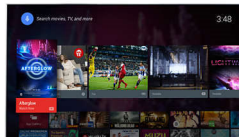

Dual Core + Android

Grâce au système Android installé sur ce téléviseur, la navigation, l'accès aux applications et la lecture de vidéos sont ultra-rapides, ultra-intuitifs et ultra-ludiques. Le robot Android libère toute la puissance de

notre processeur Dual Core, pour des opérations réalisées facilement et rapidement.

Android

Avec Android sur votre téléviseur Smart TV, vous bénéficiez d'un processeur rapide et d'une interface conviviale. Accédez à des contenus illimités grâce à Google Play™, Netflix, un navigateur Internet... et bien plus encore. Facile à parcourir, le menu contient des liens directs vers vos favoris.

Google Play

Google Play™ offre un vaste catalogue de très bons jeux pour tous les âges. Optimisés pour le téléviseur, ils sont aussi beaux qu'amusants. Inutile d'encombrer votre pièce d'une nouvelle console de jeux : une manette de jeu USB universelle vous permet de naviguer et de jouer en toute simplicité.