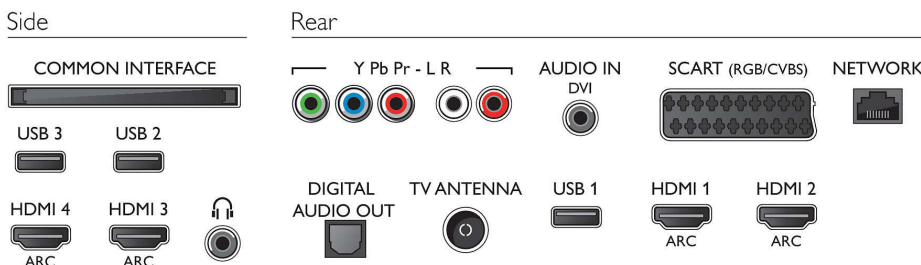

Alimentation

- Puissance électrique: 220 - 240 V, 50/60 Hz
- Température ambiante: De 5 °C à 35 °C
- Consommation en veille: $\leq 0,5 \text{ W}$
- Classe énergétique: A+
- Classe énergétique européenne: 29 W

- Fonctions d'économie d'énergie: Minuterie de mise hors tension automatique, Image Muet (pour la radio)
- Consommation du téléviseur éteint: $\leq 0,3$
- Consommation énergétique annuelle: 42 kWh

Accessoires

- Accessoires fournis: Télécommande, 2 piles AAA, Support de table, Cordon d'alimentation, Guide de démarrage rapide, Brochure légale et de sécurité

Dimensions

- Largeur de l'appareil: 726 millimètre
- Hauteur de l'appareil: 425 millimètre
- Profondeur de l'appareil: 64 millimètre
- Poids du produit: 5,2 kg
- Largeur appareil (support inclus): 726 millimètre
- Hauteur appareil (support inclus): 488 millimètre
- Profondeur appareil (support inclus): 179 millimètre
- Poids du produit (support compris): 6,4 kg
- Largeur de la boîte: 830 millimètre
- Hauteur de la boîte: 535 millimètre
- Profondeur de la boîte: 131 millimètre
- Poids (emballage compris): 7,6 kg
- Compatible avec un montage mural: 100 x 100 mm

Connections

Date de publication
2023-10-17

Version: 4.2.1

EAN: 87 18863 00287 2

© 2023 Koninklijke Philips N.V.
Tous droits réservés.

Les caractéristiques sont sujettes à modification sans préavis. Les marques commerciales sont la propriété de Koninklijke Philips N.V. ou de leurs détenteurs respectifs.

www.philips.com

* Le Guide électronique des programmes et la visibilité (jusqu'à 8 jours) varient selon le pays et l'opérateur.
* Les offres d'applications Android peuvent varier selon le pays. Pour plus d'informations, visitez le site local du Google Play Store.
* Consommation électrique en kWh par an, sur la base d'un téléviseur fonctionnant 4 heures par jour pendant 365 jours. La consommation électrique réelle dépend de l'utilisation du téléviseur.
* L'offre de jeux sur le cloud dépend des fournisseurs de jeux.
* Le téléviseur prend en charge la réception DVB pour les chaînes gratuites. Certains opérateurs DVB peuvent ne pas être pris en charge. Vous trouverez une liste à jour dans la section FAQ du site Web d'assistance de Philips. Pour certains opérateurs, un abonnement et un accès conditionnel sont exigés. Pour plus d'informations, contactez votre opérateur.
* (Philips) uniquement compatible avec le lecteur Philips spécifique.
* La fonctionnalité Google Cast dépend de l'utilisation d'applications et appareils compatibles Google Cast. Pour plus d'informations, visitez la page produit de Google Cast.
* L'application Philips TV Remote et les fonctionnalités varient selon le modèle de téléviseur, l'opérateur, le pays, le modèle de smartphone et son système d'exploitation. Pour plus d'informations, visitez www.philips.com/TVRemoteapp.
* Les applications Smart TV proposées varient selon le modèle de téléviseur et le pays. Pour plus d'informations, visitez www.philips.com/smarttv.
* Enregistrement USB uniquement pour les chaînes numériques. Les enregistrements peuvent être limités par des droits de reproduction télévisuelle (CI+). Des restrictions sont susceptibles de s'appliquer selon le pays ou la chaîne.
* La compatibilité dépend de la certification Wi-Fi Miracast & Android version 4.2 ou ultérieure. Pour plus d'informations, consultez la documentation de votre appareil.