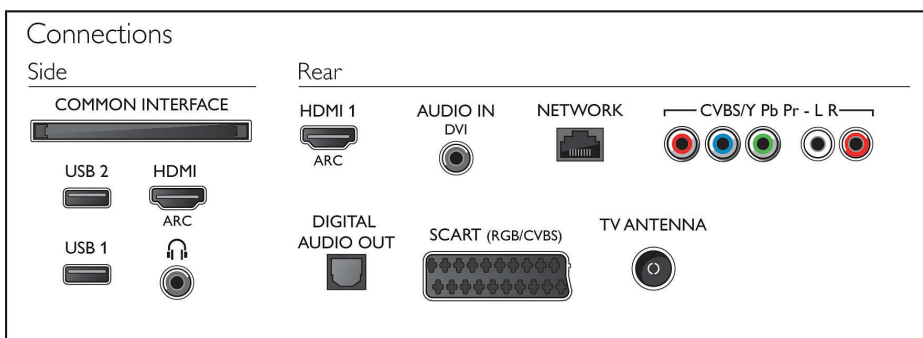

Tápellátás

- Hálózati tápellátás: 220–240 V AC, 50/60 Hz
- Környezeti hőmérséklet: 5 °C-tól 35 °C-ig
- Fogyasztás készenléti üzemmódban: $\leq 0,3\text{ W}$
- Energiacímke-osztály: A+
- EU energiacímke szerinti teljesítmény: 35 W
- Energiamegtakarítási funkciók: Automatikusan kikapcsoló időzítő, Kép némítása (rádióhoz)
- Energiafogyasztás kikapcsolt módban: $\leq 0,3\text{ W}$
- Éves energiafogyasztás: 51 kWh

Tartozékok

- Mellékelt tartozékok: Távvezérlő, 2 db AA akkumulátor, Hálózati tápkábel, Gyors üzembe helyezési útmutató, Jogi és biztonsági brosúra, Asztali állvány

Méret

- Készülék szélessége: 904 mm

- Készülék magassága: 523 mm
- Készülék mélysége: 88 mm
- Termék tömege: 7,8 kg
- Készülék szélessége (állvánnyal együtt): 904 mm
- Készülék magassága (állvánnyal együtt): 577 mm
- Készülék mélysége (állvánnyal együtt): 222 mm
- Termék tömege (+állvány): 9,7 kg
- Doboz szélessége: 1150 mm
- Doboz magassága: 660 mm
- Doboz mélysége: 131 mm
- Tömeg, a csomagolással együtt: 11,3 kg
- Fali tartóval kompatibilis: 200 x 200 mm

Kiadás dátuma
2023-10-19

Verzió: 4.3.1

EAN: 87 18863 00279 7

© 2023 Koninklijke Philips N.V.
Minden jog fenntartva.

A műszaki adatok előzetes figyelmeztetés nélkül változhatnak. Minden védjegy a Koninklijke Philips N.V. céget, vagy az illető jogtulajdonost illeti

www.philips.com

- Az elektronikus műsorfüzet (EPG) és a tényleges megtekinthetőség (legfeljebb 8 napig) ország- és szolgáltatófüggő.
- Éves energiafogyasztás kWh-ban - a televízió 365 napon át tartó, napi 4 órányi működtetéséhez szükséges áramfogyasztást alapul véve. A tényleges energiafogyasztás a televízió használati módjától függ.
- Az eszköz alkalmas a magyarországi földfelszíni, szabad hozzáférésű digitális televíziós műsorszórás vételére.
- (Philips) csak adott Philips lejátszó készülékkel kompatibilis.
- A Philips TV Remote alkalmazás és a kapcsolódó funkciók a TV-típusok, szolgáltatók és országok, valamint az intelligens készülékek és operációs rendszerek függvényében változhatnak. További részletek: www.philips.com/TVRemoteapp.
- A Smart TV alkalmazás-kínálat TV-típusonként és országonként változik. További részletek: www.philips.com/smarttv.
- USB felvétel csak digitális csatornákról készíthető, és előfordulhat, hogy a felvételeket korlátozza a műsorszórás másolásvédelme (CI+). Az egyes országokra és csatornákra eltérő korlátozások vonatkozhatnak.
- A csatlakoztathatóság a WiFi Miracast tanúsítvány Android 4.2 vagy későbbi rendszer függvénye. További részletekért tanulmányozza készüléke dokumentációját.