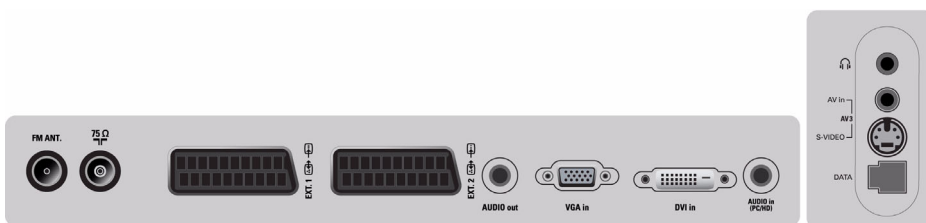

Virtual Dolby Surround

Virtual Dolby Surround is een verwerkingstechnologie die zorgt voor betere Surround Sound-effecten. Hierdoor lijkt het alsof u naar Dolby Pro Logic luistert zonder dat u hiervoor extra achterluidsprekers nodig hebt. U kunt volledig opgaan in wat er op het scherm gebeurt.

FM-radio

De ingebouwde radio kan 40 FM-voorkeuzenders opslaan. Doordat u deze een naam kunt geven op het scherm, kunnen de stations heel gemakkelijk worden opgezocht. Bovendien beschikt de radio over een handige screensaver met klok die u tijdens het luisteren kunt gebruiken.

PC-ingang

Met de PC-ingang kunt u de TV aansluiten op een computer om beelden vanaf uw computer te tonen op het TV-scherm.

Picture in Graphics

Picture-in-Graphics is een klein venster in het hoofdbeeld, waarmee u gegevens/afbeeldingen kunt bekijken op het hoofdscherm van uw TV. U kunt nu tegelijkertijd gegevens/afbeeldingen en TV-programma's bekijken.

Twin Page Text

Met Twin Page Text kunnen twee teletextpagina's gelijktijdig naast elkaar worden weergegeven.

Smart Text-geheugen voor 10 pagina's

Teletext is een standaardstelsel dat wordt uitgezonden door de meeste omroepstations. Het Smart Text-geheugen voor 10 pagina's geeft u supersnel toegang tot informatie.

Publicatiedatum
2007-11-09

Versie: 8.0

12 NC: 8670 000 20977
EAN: 87 10895 83272 4

© 2007 Koninklijke Philips Electronics N.V.
Alle rechten voorbehouden.

Specificaties kunnen zonder voorafgaande kennisgeving worden gewijzigd. Handelsmerken zijn het eigendom van Koninklijke Philips Electronics N.V. en hun respectieve eigenaren.

www.philips.com