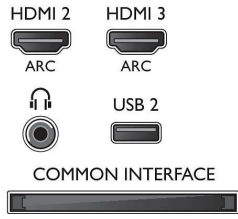

İnce Full HD LED TV

119 cm (47 inç) Full HD LED TV, Çift Çekirdekli, DVB-T/C/S/S2

47PFK6589/12

Teknik Özellikler

Ambilight

- Ambilight Özellikleri: İkili Görünüm Sabit Renk, Dinamik ışık sensörüne bağlı, Dinlenme modu, günbatımı, Duvar rengine uyarlama, 3D
- Ambilight Versiyonu: 2 taraflı
- Ambilight ışık sistemi: Dahili AL + Hue

Görüntü/Ekran

- En-boy oranı: 4:3/16:9
- Çapraz ekran boyutu (inç): 47 inç
- Çapraz ekran boyutu (metrik): 119 cm
- Ekran: LED Full HD

- Ekran çözünürlüğü: 1920x1080p
- 3D: Pasif 3D, 2 Kişilik Tam Ekran Oyun*, 3D Derinlik ayarı, 2D - 3D dönüştürme, Otomatik 3D algılama, Titreşimsiz 3D
- Parlaklık: 350 cd/m²
- Görüntü geliştirme: Pixel precise HD, Micro Dimming Pro, Dijital Doğal Hareket, 400 Hz Perfect Motion Rate

Desteklenen Ekran Çözünürlüğü

- Bilgisayar girişleri: 60 Hz'de 1920x1080 değerine

kadar

- Video girişleri: 24, 25, 30, 50, 60 Hz, 1920x1080p değerine kadar

Tuner/Alım/İletim

- Dijital TV: DVB-T/C/S/S2
- Video Oynatma: NTSC, PAL, SECAM
- MPEG Desteği: MPEG2, MPEG4

Smart TV

- Etkileşimli TV: HbbTV
- TV programı rehberi*: 8 günlük Elektronik

Connections

Side