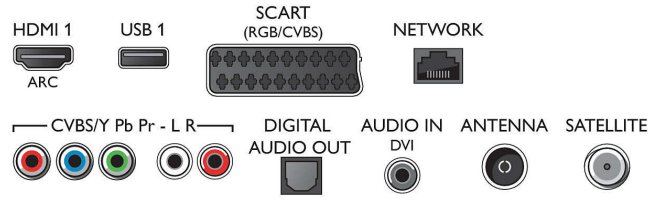

İnce Full HD LED TV

119 cm (47 inç) Full HD LED TV, Çift Çekirdekli, DVB-T/C/S/S2

47PFK6589/12

Teknik Özellikler

Ambilight

- Ambilight Özellikleri: İkili Görünüm Sabit Renk, Dinamik ışık sensörüne bağlı, Dinlenme modu, günbatımı, Duvar rengine uyarlama, 3D
- Ambilight Versiyonu: 2 taraflı
- Ambilight ışık sistemi: Dahili AL + Hue

Görüntü/Ekran

- En-boy oranı: 4:3/16:9
- Çapraz ekran boyutu (inç): 47 inç
- Çapraz ekran boyutu (metrik): 119 cm
- Ekran: LED Full HD

- Ekran çözünürlüğü: 1920x1080p
- 3D: Pasif 3D, 2 Kişilik Tam Ekran Oyun*, 3D Derinlik ayarı, 2D - 3D dönüştürme, Otomatik 3D algılama, Titreşimsiz 3D
- Parlaklık: 350 cd/m²
- Görüntü geliştirme: Pixel precise HD, Micro Dimming Pro, Dijital Doğal Hareket, 400 Hz Perfect Motion Rate

Desteklenen Ekran Çözünürlüğü

- Bilgisayar girişleri: 60 Hz'de 1920x1080 değerine

kadar

- Video girişleri: 24, 25, 30, 50, 60 Hz, 1920x1080p değerine kadar

Tuner/Alım/İletim

- Dijital TV: DVB-T/C/S/S2
- Video Oynatma: NTSC, PAL, SECAM
- MPEG Desteği: MPEG2, MPEG4

Smart TV

- Etkileşimli TV: HbbTV
- TV programı rehberi*: 8 günlük Elektronik

Connections

Side

Rear