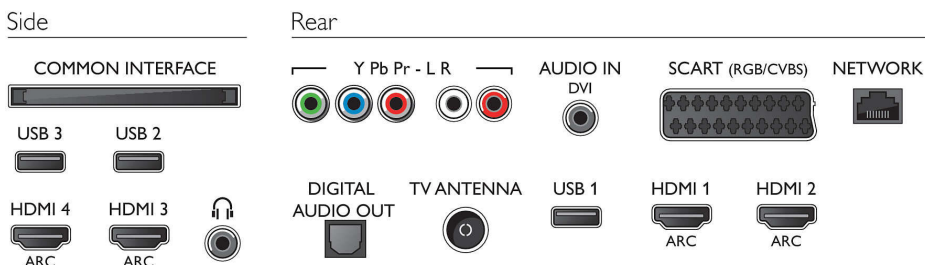

Connections

Utgivelsesdato
2023-10-19

Versjon: 5.0.2

EAN: 87 18863 00419 7

© 2023 Koninklijke Philips N.V.
Alle rettigheter forbeholdt.

Spesifikasjonene kan endres uten varsel. Varemerker tilhører Koninklijke Philips N.V. eller deres respektive eiere.

www.philips.com

* Foreldre bør overvåke barns bruk av 3D og sørge for at de ikke opplever ubehag som nevnt over. Det anbefales at barn under seks år ikke ser i 3D, siden synet deres ikke er fullt utviklet ennå.

* EPG og faktisk synlighet (opptil 8 dager) avhenger av land og leverandør.

* Android-apper varierer etter land. Hvis du vil ha mer informasjon, kan du gå til din lokale Google Play Store.

* Energiforbruk i kWh per år basert på strømforbruket til TV-en for fire timer per dag i 365 dager. Det faktiske strømforbruket avhenger av hvordan TV-en brukes.

* Enkelte operatører krever betaling for tilgang samt abonnement.

* Kontakt din operatør for mer informasjon.

* (Philips) bare kompatibel med bestemt Philips-spillerehnet.