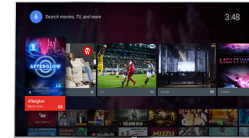

Dual Core + Android

Med Android på TV-en kan du navigere, starte apper og spille av videoer på en måte som er svært rask, svært intuitiv og fantastisk morsom. Android-roboten frigjør effekten fra Dual Core-prosessen, slik at ting skjer raskt og enkelt.

Android

Med Android på Smart TV-en får du en rask prosessor og et brukervennlig grensesnitt. Du kan åpne uendelige mye innhold fra Google Play™ og Netflix i nettleseren, i tillegg til mye annet. Du får en brukervennlig meny med direktekoblinger til favorittene dine.