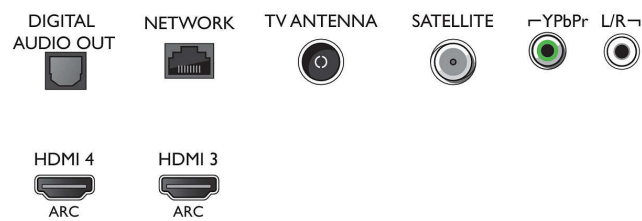

Tuner/mottak/overføring

- Digital-TV: DVB-T/T2/T2-HD/C/S/S2
- Videoavspilling: NTSC, PAL, SECAM
- Støtter MPEG: MPEG2, MPEG4
- TV-programguide*: 8-dagers elektronisk

Connections

Side

Bottom

Spesifikasjoner