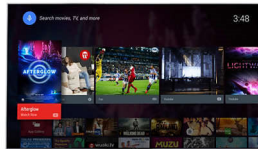

Quad Core og Android

Quad Core-prosessor fra Philips møter kraften til Android for å gi en spennende spillopplevelse. Og med Android på TV-en kan du navigere, åpne apper og spille av videoer på en måte som er svært rask, svært intuitiv og fantastisk morsom.