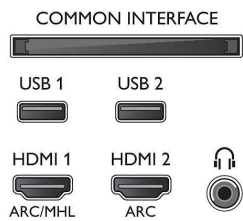

Spesifikasjoner

Ambilight

- Ambilight-funksjoner: Innebygd Ambilight+Hue, Musikk med Ambilight, Spillmodus, Tilpasser seg fargene på veggen, Lounge-modus
- Ambilight-versjon: På to sider

Bilde/skjerm

- Sideforhold: 16:9
- Diagonal skjermstørrelse (tommer): 49 tommer
- Diagonal skjermstørrelse (cm): 123 cm
- Skjerm: 4K Ultra HD LED
- Paneloppløsning: 3840 x 2160

- Dataskjermoppløsning på HDMI1/2: opptil 4K UHD 3840 x 2160 ved 60Hz
- Dataskjermoppløsning på HDMI3/4: opptil 4K UHD 3840 x 2160 ved 30Hz, opptil FHD 1920 x 1080

- ved 60 Hz
- Videoinnganger på HDMI1/2: opptil 4K UHD 3840 x 2160 ved 60Hz
- Videoinnganger på HDMI3/4: opptil FHD 1920 x 1080 ved 60 Hz, opptil 4K UHD 3840 x 2160 ved 30Hz

Tuner/mottak/overføring

- Digital-TV: DVB-T/T2/T2-HD/C/S/S2
- Videoavspilling: NTSC, PAL, SECAM
- Støtter MPEG: MPEG2, MPEG4
- TV-programguide*: 8-dagers elektronisk

Connections

Side

Bottom

Spesifikasjoner