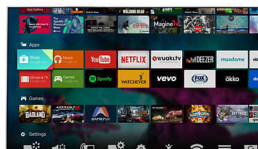

TV-innhold

Google Play Butikk og Philips' appgalleri overgår tradisjonelle TV-programmer for å gi

deg en stor nettbasert samling av filmer, TV, musikk, apper og spill. Med et minne på 16 GB og som kan utvides, har du massevis av plass til å lagre alt favorittinnholdet ditt og installere flere apper.

Netflix Recommended TV

Netflix endrer på mange måter din underholdningsopplevelse, og fremmer nyskapingen på enhetene du bruker for å se på TV-serier og filmer. Når du ser Netflix Recommended TV-logoen på en Smart TV, vet du at den har bestått en grundig evalueringssprosess som er basert på faktorene som er viktigst for medlemmene.

Lydbehandling

Et vindkast, et blad som treffer bakken, lyden av bildekk som hviner nedover en svingete vei. Det er de små detaljene som gjør bildet levende. Philips' lydbehandling fører disse detaljene sammen med kompromissløs klar lyd. Hør alt regissøren så for seg, med lydmiksing i studioteknikk som støtter det originale lydinnholdet og forbedrer lyden når det trengs. Dyp bass, klar dialog og suveren presisjon er bare begynnelsen.

DTS HD Premium Sound

Gode TV-høytalere krever en kraftig behandlingsmotor som tar vare på det originale lydinnholdet. DTS HD Premium Sound er utformet for å levere opplevelsen som forbrukerne forventer å få fra avansert lydbehandling: oppslukende surroundlyd med dyp og fyldig bass og krystallklar dialog som leveres ved maksimalt volumnivå, uten noen endringer, klipping eller forvrengning.