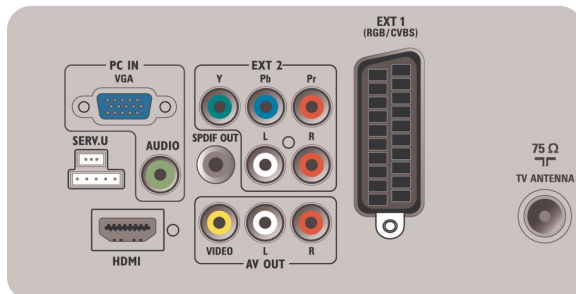

Leistung

- Umgebungstemperatur: 5 °C bis 40 °C
- Netzstrom: 220-240V, 50 Hz
- Energieverbrauch (normal): 67 W
- Stromverbrauch: 85 W
- Standby-Stromverbrauch: 0,15 W

Abmessungen

- Abmessungen Gerät (B x H x T): 662,3 x 430,8 x 81,1 mm
- Abmessungen Gerät inkl. Fuß (B x H x T): 662,3 x 473,5 x 220 mm
- Produktgewicht: 7,31 kg
- Produktgewicht (+ Ständer): 8,35 kg
- Abmessungen Box (B x H x T): 765 x 215 x 580 mm
- Gehäusefarbe: High Gloss Deco Front mit schwarzem Gehäuse
- VESA-kompatible Wandhalterung: 200 x 100 mm

Zubehör

- Mitgeliefertes Zubehör: Design Tischfuß, Netzkabel, Schnellstartanleitung, CD-ROM mit Software und Handbuch, Benutzerhandbuch, Garantiezertifikat, Fernbedienung, 2 AAA-Batterien, Erklärung zur Software

Rear connectors

Side

Ausstellungsdatum
2019-11-12

Version: 4.0.5

12 NC: 8670 000 53826
EAN: 87 12581 48942 7

© 2019 Koninklijke Philips N.V.
Alle Rechte vorbehalten.

Technische Daten können ohne vorherige Ankündigung geändert werden. Die Marken sind Eigentum von Koninklijke Philips N.V. oder der jeweiligen Firmen.

www.philips.com