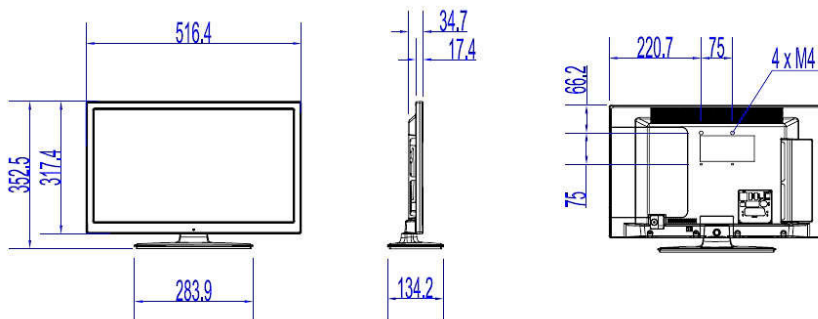

Recursos de conectividade

- EasyLink (HDMI CEC): Reprodução com um toque, Modo de espera do sistema, Passagem RC

Design

- Cor: Preto

Dimensões

- Largura do aparelho: 516 mm
- Altura do aparelho: 317 mm
- Profundidade do aparelho: 35/43 mm
- Peso do produto: 3,3 kg
- Largura do aparelho (com base): 516 mm
- Altura do aparelho (com base): 326 mm
- Profundidade do aparelho (com base): 134 mm
- Peso do produto (+base): 3,5 kg
- Suporte para instalação em parede: M4, 75 x 75 mm