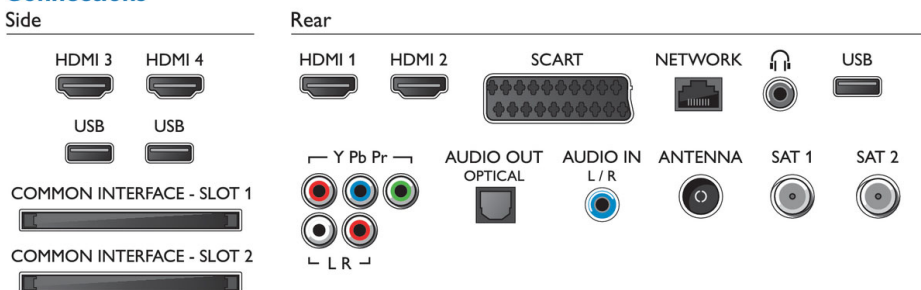

Maitinimas

- Elektros energija: AC 220 - 240 V 50/60Hz
- Aplinkos temperatūra: 5–35 °C
- ES Energijos ženklavimo etiketės galia: 135 W
- Metinis energijos suvartojimas: 187 kWh
- Energijos ženklavimo etiketės klasė: B
- Elektros energijos suvartojimas veikiant budėjimo režimu: < 0,3 W
- Elektros energijos suvartojimas veikiant išjungties režimu: < 0,3 W
- Energijos taupymo funkcijos: Automatinio išsijungimo laikmatis, Šviesos jutiklis, Išjungti paveikslėlius (radijas)

Matmenys

- Dėžutės matmenys (W x H x D): 1338 x 934 x 198 mm
- Rinkinio matmenys (W x H x D): 1240 x 713 x 38 mm
- Rinkinio matmenys su laikikliu (W x H x D): 1280 x 768 x 230 mm
- Tinka VESA sieninis stovas: 400 x 400 mm
- Gaminio svoris: 24,8 kg
- Gaminio svoris (su stovu): 25,4 kg
- Svoris su pakuote: 31,7 kg
- Apdaila (galas): juodos
- Apdaila (priekis): Pilkos spalvos, šlifluotas
- Apdaila (šonai): Pilkos spalvos šlifluotas aliuminis

Priedai

- Pridedami priedai: 2 poros „Active 3D“ akiniai, Nuotolinis valdymas, 2 x AA maitinimo elementai, Modernus stovas, Maitinimo laidas, Greitos pradžios vadovas, Saugos instrukcijos ir teisinė informacija
- Pasirenkami priedai: Aktyvieji akiniai PTA509, Aktyvieji akiniai PTA519

Connections

Išleidimo data 2019-09-19

Versija: 6.2.1

12 NC: 8670 001 13905
EAN: 87 12581 71859 6

© 2019 „Koninklijke Philips N.V.“
Visos teisės saugomos.

Specifikacijos gali būti keičiamos be įspėjimo. Prekių ženklai yra „Koninklijke Philips N.V.“ ar jų atitinkamų savininkų nuosavybė.

www.philips.com

* „Philips“ televizoriaus nuotolinio valdymo programa ir susijusios funkcijos kiekviename televizoriaus modelyje ir šalyje skiriasi, taip pat priklauso nuo išmaniojo įrenginio modelio ir OS. Daugiau informacijos rasite apsilankę www.philips.com/TV.

* „Android“ programų pasiūla skiriasi pagal šalį. Jei reikia daugiau informacijos, apsilankykite vietinėje „Google Play Store“.

* Jeigu naudojate „Smart TV“, apsilankykite www.philips.com/TV ir raskite jūsų šalyje siūlomas paslaugas

* „Cloud TV“ pasiūla priklauso nuo šalies pasiekiamumo ir reglamentų

* Suderinama priklausomai nuo „Wi-Fi Miracast“ sertifikavimo ir su „Android 4.2“ arba naujesne versija. Daugiau informacijos rasite savo įrenginio dokumentacijoje.

* USB įrašymas, naudojamas tik skaitmeniniams kanalams įrašyti, gali būti ribojamas transliacijos apsauga nuo kopijavimo (CI+). Gali būti taikomi šalies ir kanalo ribojimai.

* Tėvai turi stebėti 3D formatą žiūrinčius vaikus ir įsitikinti, kad jie nepatiria jokio pirmiau minėto diskomforto. 3D nerekomenduojama žiūrėti mažesniems kaip 6 metų vaikams, kadangi jų regėjimo sistema dar nėra visiškai išsivysčiusi.

* Televizorius palaiko DVB „nemokamas transliacijas“. Gali būti nepalaikomi tam tikri DVB operatoriai. Naujausią sąrašą galima rasti internetinėse „Philips“ palaikymo svetainėse DUK skyrelyje. Kai kurie operatoriai reikalauja sąlyginės priemonės ir prenumeratos. Dėl papildomos informacijos kreipkitės į savo operatorių.

* Energijos suvartojimas (kWh) per metus, apskaičiuotas remiantis televizoriaus, veikiančio 4 valandas per dieną 365 dienas, energijos sąnaudomis. Tikrosios energijos sąnaudos priklausys nuo to, kaip dažnai žiūrimas televizorius.

* EPG ir realus programų rodymas (iki 8 dienų) priklauso nuo šalies ir transliuotojo.

* („Philips“) suderinamas tik su tam tikrais „Philips“ leistuvais.