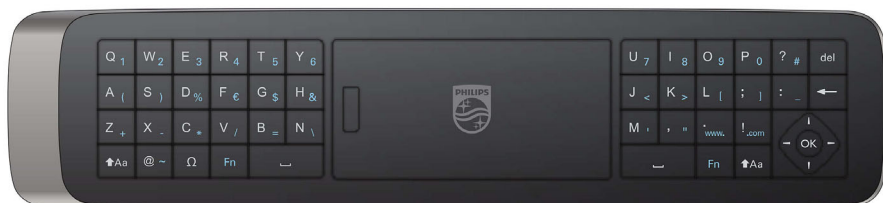

Specificaties

Kenmerken

- Qwertytoetsenbord: Y
- Detectie boven/onder: Y

Hospitality-functies

- Vergrendeling antidiefstalklepje voor batterijen: Y
- Detectie laag batterijniveau: Y
- Klokknop die oplicht in het donker: Y

Draadloze connectiviteit

- Bluetooth: 4,0

Afmetingen

- Productafmetingen (b x d x h): 49,5 x 23 x 217 mm

Publicatiedatum
2024-03-31

Versie: 1.0.1

EAN: 87 18863 00834 8

© 2024 Koninklijke Philips N.V.
Alle rechten voorbehouden.

Specificaties kunnen zonder voorafgaande kennisgeving worden gewijzigd. Handelsmerken zijn het eigendom van Koninklijke Philips N.V. en hun respectieve eigenaren.

www.philips.com

* Vereist 2 AA-alkalinebatterijen. Gebruik geen zink-koolstofbatterijen. Batterijen niet meegeleverd.

* Bluetooth-afstandsbediening vereist een beschikbare draadloze zender. Prestaties kunnen afnemen als de ruimte van het 2,4 GHz-netwerk is verzadigd.

* De Bluetooth-afstandsbediening moet voor gebruik aan de TV worden gekoppeld. Raadpleeg de installatiehandleiding van de TV voor instructies.

* Deze Bluetooth-afstandsbediening is uitsluitend ontworpen voor hotel-TV op basis van Android. Niet compatibel met andere modellen.