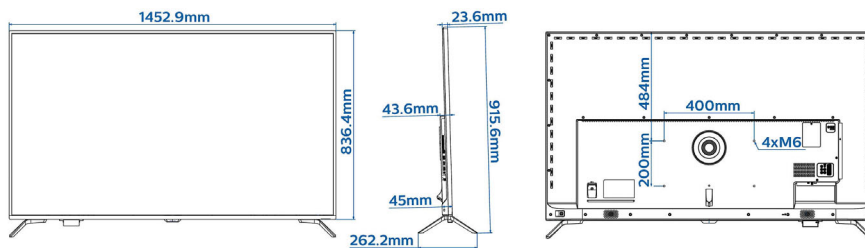

Ondersteunde beeldschermresolutie

- Tuner: T2 HEVC: tot 3840 x 2160 bij 60 Hz, Overige: tot 1920 x 1080p bij 60 Hz
- USB, LAN: HEVC: tot 3840 x 2160 bij 60 Hz,

- Overige: tot 1920 x 1080p bij 60 Hz
- HDMI 1/2: Tot 3840 X 2160P bij 60 Hz
- HDMI 3/4: Tot 3840 X 2160P bij 30Hz

Tuner/ontvangst/transmissie

- Digitale TV: DVB-T/T2/C, HEVC UHD (tot 2160p, 60 Hz)
- Videoweergave: NTSC, PAL
- Analoge TV: PAL
- IP-weergave: Multicast, Unicast

Android TV

- Besturingssysteem (OS): Android™ 5.1 (Lollipop)
- Geheugen (flash): 16 GB*

Kenmerken

- Gebruiksgemak: Beeldstijl, Geluidstijl
- Digitale diensten: 8d EPG, Nu & Straks, MHEG,

- Teletekst, HbbTV, Ondertiteling
- Lokale bediening: Joystick

Hospitality-functies

- Hotelmodus: Vergrendelbare joystickbediening, Menuvergrendeling, Vergrendeling installatiemenu, Volumebeperking
- Gevangenismodus: hoge beveiligingsmodus, TXT/MHEG/USB/EPG/Ondertitelingsvergrendeling
- Timer: Sleeptimer, Wekker
- Inschakelbediening: Zender, Functie, Beeldformaat, Volume, Beeldstijl
- Antidiefstal: Antidiefstalbeveiliging voor batterijen, Kensington-slot
- Energiebeheer: Automatische inschakeling, Milieuvriendelijk/snel opstarten, WoLAN, WoWLAN
- Apps: AppControl, Cloud-apps, Android-apps,