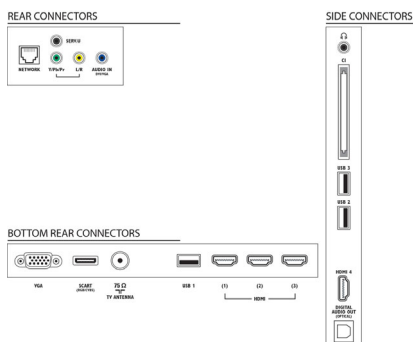

Tuner/Prijem/Vysielanie

- Digitálna TV: DVB-C MPEG2*, DVB-C MPEG4*, DVB-T MPEG2*, DVB-T MPEG4*
- Prehrávanie videa: NTSC, PAL, SECAM

Príkon

- Napájanie zo siete: AC 220 – 240 V 50 Hz
- Okolité teplota: 5 °C až 35 °C
- Trieda energetického štítku: A+
- Energetický štítok Európskej únie: 65 W

- Ročná spotreba energie: 90 kW h
- Spotr. energie v pohotovostnom stave: < 0,1 W
- Funkcie úspory energie: Časovač automatického vypnutia, Režim Eko, Svetelný senzor, Vypnutie obrazu (pre rádio)
- Spotreba energie v režime vypnutia: < 0,01 W

Rozmery

- Rozmery krabice (Š x V x H): 1150 x 780 x 130 mm
- Rozmery súpravy (Š x V x H): 1066 x 640 x 35,3 mm
- Rozmery zariadenia so stojanom (Š x V x H): 1066 x 691 x 196 mm
- Hmotnosť výrobku: 15 kg
- Hmotnosť produktu (+ stojan): 17,9 kg
- Kompatibilný držiak na stenu: 400 x 400 mm

Príslušenstvo

- Dodávané príslušenstvo: Siet'ový napájací kábel, Diaľkové ovládanie, Stolový otočný stojan, Stručná príručka spustenia, 4 x pasívne 3D okuliare
- Voliteľné príslušenstvo: 3D okuliare PTA417, 3D okuliare PTA416, 3D okuliare PTA426, 3D okuliare, herná súprava PTA436

Dátum vydania
2019-06-22

Verzia: 7.1.8

12 NC: 8670 000 91259
EAN: 87 12581 64882 4

© 2019 Koninklijke Philips N.V.
Všetky práva vyhradené.

Autor si vyhradzuje právo zmeny špecifikácií bez oznámenia. Ochranné známky sú majetkom Koninklijke Philips N.V. alebo ich príslušných vlastníkov.

www.philips.com

* Net TV: Navštívte www.philips.com/smarttv a zistíte ponuku služieb vo vašej krajine.

* Nahrávanie cez USB je dostupné len pre digitálne kanály s elektronickým sprievodcom programami založeným na protokole IP (môže podliehať obmedzeniam v závislosti od danej krajiny a kanálov), nahrávanie môže byť zakázané na základe ochrany vysielania proti kopírovaniu (CI+). Vyžaduje si aktívne pripojenie na internet.

* Funkcia Wi-Fi Smart Screen k dispozícii prostredníctvom aktualizácie softvéru na jeseň roku 2012

* Kamera pre Skype sa predáva samostatne

* Rodičia by mali pri sledovaní obrazu v 3D dohliadať na svojej deti a uistiť sa, že u nich nedôjde k vyššie uvedeným ťažkostiam. Sledovanie obrazu v 3D sa neodporúča deťom do 6 rokov, keďže ich zrakový systém ešte nie je úplne vyvinutý.

* Televízor podporuje príjem signálu DVB voľne prístupného vysielania. Špecifickí operátori DVB nemusia byť podporovaní. Aktuálny zoznam nájdete v časti Najčastejšie otázky na stránke podpory výrobkov spoločnosti Philips. Niektorí operátori vyžadujú podmienený prístup a registráciu. Ďalšie informácie získate u svojho operátora.

* Funkcia nahrávania na diaľku bude dostupná na jeseň roku 2012

* Spotreba energie v kWh za rok na základe spotreby energie televízora spusteného 4 hodiny denne po dobu 365 dní. Skutočná spotreba energie bude závisieť od spôsobu využívania televízora.

* 8 dňové EPG, služba nie je dostupná vo všetkých krajinách