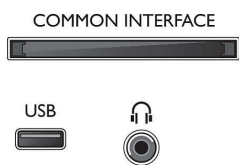

Potencia

- Red eléctrica: 220 - 240 V de CA, 50/60 Hz
- Temperatura ambiente: 5 °C a 35 °C
- Consumo en modo de espera: $0,3\text{ W}$
- Clase de consumo energético: A+
- Alimentación de etiqueta energética de la UE: 19 W
- Funciones de ahorro de energía: Temporizador de desconexión automática, Modo Eco, Silenciamiento de imagen (para radio)
- Consumo de energía en modo apagado: $0,3\text{ W}$
- Consumo de energía anual: 28 kWh
- Presencia de plomo: Si*
- Contenido en mercurio: 0 mg

Accesorios

- Accesorios incluidos: Mando a distancia, 2 pilas AAA, Cable de alimentación, Guía de inicio rápido, Folleto legal y de seguridad, Soporte para la mesa

Dimensiones

- Anchura del dispositivo: 562,3 mm
- Altura del dispositivo: 336,63 mm
- Profundidad del dispositivo: 61,78 mm
- Peso del producto: 3,23 kg
- Longitud del dispositivo (con soporte): 562,3 mm
- Altura del dispositivo (con soporte): 352,84 mm
- Profundidad dispositivo (con soporte): 112,02 mm
- Peso del producto (+ soporte): 3.26 kg
- Anchura de la caja: 630 mm
- Altura de la caja: 425 mm
- Profundidad de la caja: 112 mm
- Peso incluido embalaje: 4,6 kg
- Compatible con el montaje en pared: 75 x 75 mm
- Anchura del soporte del televisor: 494,94 mm

Connections

Side