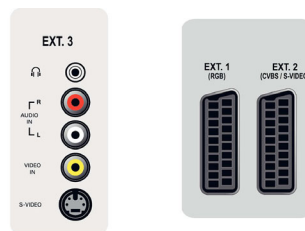

Dźwięk

- Korektor: 7 pasm
- Moc wyjściowa (RMS): 2 x 10 W
- System dźwięku: Nicam Stereo, Stereo
- Funkcje poprawy dźwięku: Domyślne ustawienie głośności, Dynamiczne wzmocnienie tonów niskich, Incredible Surround

Głośniki

- Wbudowane głośniki: 2

Możliwości połączeń

- Liczba złączy Scart: 2
- Złącze Ext 1 Scart: Złącze audio L/P, Wejście i wyjście CVBS, RGB
- Złącze Ext 2 Scart: Złącze audio L/P, Wejście i wyjście CVBS, Wejście S-video
- Inne połączenia: Wyjście słuchawkowe
- Złącze Ext 3: Wejście S-video, Wejście CVBS, Wejście audio L/P
- Ext 4: YPbPr, Wejście audio L/P
- Ext 5: HDMI
- Ext 6: HDMI

Moc

- Zasilanie sieciowe: 220–240 V, 50/60 Hz
- Temperatura otoczenia: 5°C–40°C
- Zużycie energii: 175 W
- Pobór mocy w trybie gotowości: ≤ 1 W

Akcesoria

- Akcesoria w zestawie: Podstawa na biurko, Przewód zasilający, Skrócona instrukcja obsługi, Instrukcja obsługi, Karta rejestracyjna, Karta gwarancyjna, Pilot, Baterie do pilota
- Akcesoria opcjonalne: Podstawa podłogowa

Data wydania 2024-03-28

Wersja: 1.0.8

EAN: 87 12581 33769 8

© 2024 Koninklijke Philips N.V.
Wszelkie prawa zastrzeżone.

Dane techniczne mogą ulec zmianie bez powiadomienia.
Znaki towarowe są własnością Koninklijke Philips N.V.
lub własnością odpowiednich firm.

www.philips.com