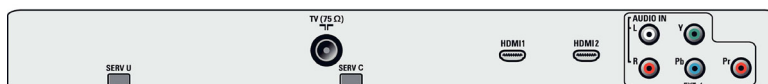

Dźwięk

- Korektor: 7 pasm
- Moc wyjściowa (RMS): 2 x 10 W
- System dźwięku: Nicam Stereo, Stereo
- Funkcje poprawy dźwięku: Domyślne ustawienie głośności, Dynamiczne wzmocnienie tonów niskich, Incredible Surround

Głośniki

- Wbudowane głośniki: 2

Możliwości połączeń

- Liczba złączy Scart: 2
- Złącze Ext 1 Scart: Złącze audio L/P, Wejście i wyjście CVBS, RGB
- Złącze Ext 2 Scart: Złącze audio L/P, Wejście i wyjście CVBS, Wejście S-video
- Inne połączenia: Wyjście słuchawkowe
- Złącze Ext 3: Wejście S-video, Wejście CVBS, Wejście audio L/P
- Ext 4: YPbPr, Wejście audio L/P
- Ext 5: HDMI
- Ext 6: HDMI

Moc

- Zasilanie sieciowe: 220–240 V, 50/60 Hz
- Temperatura otoczenia: 5°C–40°C
- Zużycie energii: 175 W
- Pobór mocy w trybie gotowości: ≤ 1 W

Akcesoria

- Akcesoria w zestawie: Podstawa na biurko, Przewód zasilający, Skrócona instrukcja obsługi, Instrukcja obsługi, Karta rejestracyjna, Karta gwarancyjna, Pilot, Baterie do pilota
- Akcesoria opcjonalne: Podstawa podłogowa

Data wydania 2024-03-28

Wersja: 1.0.8

EAN: 87 12581 33769 8

© 2024 Koninklijke Philips N.V.
Wszelkie prawa zastrzeżone.

Dane techniczne mogą ulec zmianie bez powiadomienia.
Znaki towarowe są własnością Koninklijke Philips N.V.
lub własnością odpowiednich firm.

www.philips.com