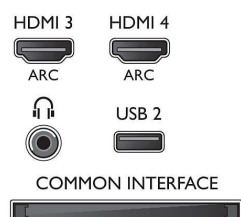

Specifikacijos

„Ambilight“

- „Ambilight“ funkcijos: Dvigubas vaizdas, fiksuotos spalvos, Dinaminis, susietas su šviesos jutikliu, Foninio apšvietimo režimas, Saulėlydžio režimas, Prisisaiko prie sienos spalvos, 3D
- „Ambilight“ versija: 3 pusių
- „Ambilight“ apšvietimo sistema: Integruota AL ir „Hue“ funkcija

Vaizdas / ekranas

- Kraštinių santykis: 4:3 / 16:9
- Ekranas įstrižainė (coliais): 55 in

- Ekranas įstrižainė (centimetrais): 140 cm
- Ekranas: LED „Full HD“
- 3D: Passive 3D, Žaidimas dviem žaidėjams visame ekrane*, 3D gylis reguliavimas, 2D pakeitimas į 3D, Automatinis 3D aptikimas
- Skiriamoji ekrano geba: 1920 x 1080 p
- Ryškumas: 400 cd/m²
- Vaizdo išryškėjimas: „Pixel Precise HD“, „Micro Dimming Pro“, „Perfect Natural Motion“, 800 Hz „Perfect Motion Rate“, Puiki raiška

Palaikoma ekrano skiriamoji geba

- Kompiuterio įvestis: iki 1920x1080 @ 60Hz
- Video įvestis: 24, 25, 30, 50, 60 Hz, iki 1920x1080p

Derintuvai / imtuvai / siųstuvas

- Skaitmeninis televizorius: „Freeview HD“, „Astra HD+“ palaikymas, DVB-T/C/S/S2
- Vaizdo atkūrimas: NTSC, PAL, SECAM
- MPEG palaikymas: MPEG2, MPEG4

Smart TV

- Interaktyvioji televizija: HbbTV

Connections

Side