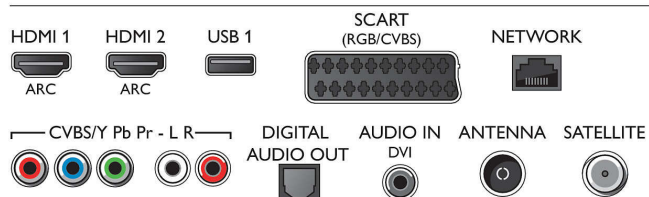

Smart TV

- Interaktyvioji televizija: HbbTV

Connections

Side

Rear

Specifikacijos

- Televizijos programų vedlys*: 8 dienų elektroninis programų gidas
- „SmartTV“ programos*: Televizija internete, „Netflix“, „Spotify“, Internetinės programos, Internetinės vaizdo įrašų paruošuvės, Atvira interneto naršyklė, „YouTube“
- „Social TV“: „Skype“, „Twitter“