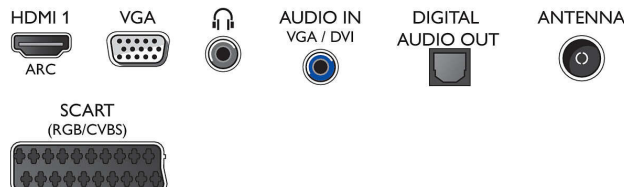

Tápellátás

- Hálózati tápellátás: 220 - 240 V AC, 50/60 Hz
- Környezeti hőmérséklet: 5 °C-tól 35 °C-ig
- Fogyasztás készenléti üzemmódban: $0,3\text{ W}$
- Energiacímke-osztály: A
- EU energiacímke szerinti teljesítmény: 24 W
- Energiamegtakarítási funkciók: Automatikusan kikapcsoló időzítő, Eco mód, Kép némitása (rádióhoz)
- Energiafogyasztás kikapcsolt módban: $0,3\text{ W}$
- Éves energiafogyasztás: 35 kWh

Tartozékok

- Mellékelt tartozékok: Távvezérlő, Asztali állvány, Hálózati tápkábel, Gyors üzembe helyezési útmutató, Jogi és biztonsági brosúra, Garancialevél

Méreték

- Készülék szélessége: 545 mm
- Készülék magassága: 344 mm
- Készülék mélysége: 56 mm
- Termék tömege: 3 kg
- Készülék szélessége (állvánnyal együtt): 545 mm
- Készülék magassága (állvánnyal együtt): 386 mm
- Készülék mélysége (állvánnyal együtt): 145 mm
- Termék tömege (+állvány): 3.3 kg
- Doboz szélessége: 625 mm
- Doboz magassága: 418 mm
- Doboz mélysége: 109 mm
- Tömeg, a csomagolással együtt: 9,5 kg
- Fali tartóval kompatibilis: 75 x 75 mm

Connections

Side

Rear

Kiadás dátuma
2023-10-19

Verzió: 7.0.1

EAN: 87 12581 71820 6

© 2023 Koninklijke Philips N.V.
Minden jog fenntartva.

A műszaki adatok előzetes figyelmeztetés nélkül változhatnak. Minden védjegy a Koninklijke Philips N.V. céget, vagy az illető jogtulajdonost illeti

www.philips.com

* A Pause TV és az USB felvétel funkciók használatához szoftverfrissítés szükséges. A szoftverfrissítéssel kapcsolatos további tudnivalók érdekében, kérjük, tekintse meg a www.philips.com/TV weboldalt, és kattintson a támogatás lehetőségre.

* USB felvétel csak digitális csatornákról készíthető, és előfordulhat, hogy a felvételeket korlátozza a műsorszórás másolásvédelme (CI+). Az egyes országokra és csatornákra eltérő korlátozások vonatkozhatnak.

* Az eszköz alkalmas a magyarországi földfelszíni, szabad hozzáférésű digitális televíziós műsorszórás vételére.

* Éves energiafogyasztás kWh-ban - a televízió 365 napon át tartó, napi 4 órányi működtetéséhez szükséges áramfogyasztást alapul véve. A tényleges energiafogyasztás a televízió használati módjától függ.

* Az elektronikus műsorfűzet (EPG) és a tényleges megtekinthetőség (legfeljebb 8 napig) ország- és szolgáltatófüggő.

* (Philips) csak adott Philips lejátszó készülékkel kompatibilis.