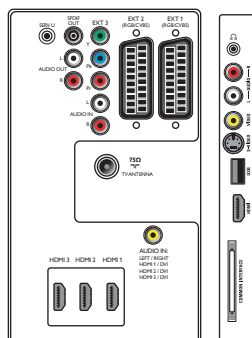

- Videoweergave: NTSC, SECAM, PAL
- Digitale TV: DVB Terrestrial *
- Tunerbereik: Hyperband, S-kanaal, UHF, VHF
- Tunerweergave: PLL

Connectiviteit

- Ext. 1 scart: Audio L/R, CVBS in/uit, RGB
- Ext. 2 scart: Audio L/R, CVBS in/uit, RGB
- Ext. 3: YPbPr, Audio L/R in
- Ext. 4: HDMI v1.3
- Ext. 5: HDMI v1.3
- Ext. 6: HDMI v1.3
- EasyLink (HDMI-CEC): Afspelen met één druk op de knop, Stand-by
- Aansluitingen aan de voor- en zijkant: HDMI v1.3, S-Video in, CVBS in, Audio L/R in, Hoofdtelefoonuitgang, USB
- Andere aansluitingen: Analoge audio-uitgang links/rechts, PC-audio-ingang, S/PDIF-uitgang (coaxiaal), Common Interface

Vermogen

- Omgevingstemperatuur: 5 tot 35 °C
- Netstroom: 220 - 240 V, 50/60 Hz
- Energieverbruik: 140 W
- Stroomverbruik in stand-bystand: 0,15 W

Afmetingen

- Afmetingen van set (B x H x D): 819 x 518 x 123 mm
- Afmetingen apparaat (met standaard) (B x H x D): 819 x 579 x 220 mm
- Gewicht (incl. verpakking): 21 kg
- Gewicht van het product: 14 kg
- Gewicht (incl. standaard): 17 kg
- Afmetingen van doos (B x H x D): 918 x 629 x 282 mm
- Compatibel met VESA-wandmontagesysteem: 200 x 300 mm

Accessoires

- Meegelerde accessoires: Draaibare tafelstandaard, Netsnoer, Snelstartgids, Gebruiksaanwijzing, Garantiecertificaat, Afstandsbediening, Batterijen voor afstandsbediening

Stereo system					Transmission system					
2CS DK	NICAM DK	2CS BG	NICAM I	NICAM LL	PAL BG	PAL D/K	PAL I	SECAM BG	SECAM DK	SECAM LL
•	•	•	•	•	•	•	•	•	•	•

Publicatiedatum
2012-09-07

Versie: 4.0.21

12 NC: 8670 000 36242
EAN: 87 12581 38869 0

© 2012 Koninklijke Philips Electronics N.V.
Alle rechten voorbehouden.

Specificaties kunnen zonder voorafgaande kennisgeving worden gewijzigd. Handelsmerken zijn het eigendom van Koninklijke Philips Electronics N.V. en hun respectieve eigenaren.

www.philips.com