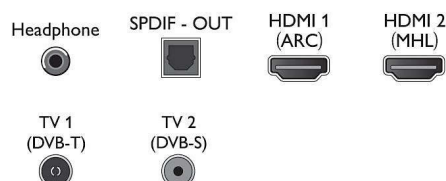

Evitați păienjenșii de cabluri cu un singur cablu care oferă semnal video și audio de pe dispozitivele dvs. pe televizor. HDMI utilizează semnale necomprimate, asigurând cea mai înaltă calitate de la sursă la ecran. Împreună cu Philips Easylink, nu aveți nevoie decât de o telecomandă pentru a efectua majoritatea comenzilor pe televizor, DVD, Blu-Ray, set top box sau sistemul home theatre.

Connections

Side

Bottom

Data apariției 2023-10-18

Versiune: 10.5.1

EAN: 87 18863 01118 8

© 2023 Koninklijke Philips N.V.
Toate drepturile rezervate.

Specificațiile pot fi modificate fără preaviz. Mărcile comerciale sunt proprietatea Koninklijke Philips N.V. sau a deținătorilor lor legali.