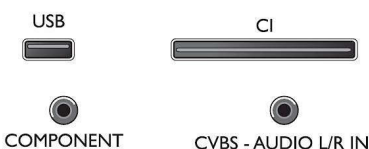

Repere

Agreeat nou design în serie cu Edge

Compatibil cu suportul televizorului Philips 100 serianiu în Designul perfect pentru a se conecta la televizorul Philips la design. Picioarele noi Edge au fost proiectate pentru a crea spațiu sub televizorul dvs., în locul unde ar fi fost un suport tradițional, astfel oferindu-vă o experiență de vizionare mult mai captivantă. Efectul? Un televizor care își menține poziția și sănătate cu încredere viitorul.

Digital Crystal Clear

Pentru imagini care arată natural din orice sursă, Philips a creat Digital Crystal Clear. Fie că savurezi emisiunea sau filmele tale preferate, te uiți la știri sau vizionezi cu prietenii un videoclip, te vei bucura de toate cu contrast, culoare și claritate optime.

Televizor LED

Cu iluminatul de fundal cu LED te bucuri de consum redus de energie și linii frumoase, combinate cu luminozitate ridicată, contrast incredibil și culori vibrante.

Două intrări HDMI cu Easylink

Evitați păienjenșii de cabluri cu un singur cablu care oferă semnal video și audio de pe dispozitivele dvs. pe televizor. HDMI utilizează semnale necomprimate, asigurând cea mai înaltă calitate de la sursă la ecran. Împreună cu Philips Easylink, nu aveți nevoie decât de o telecomandă pentru a efectua majoritatea comenzilor pe televizor, DVD, Blu-Ray, set top box sau sistemul home theatre.

Connections

Side