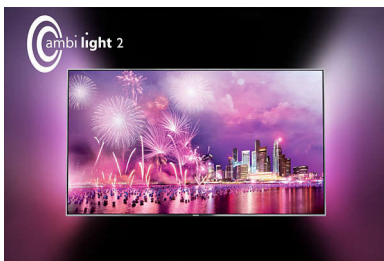

Tanki Full HD LED televizor sa sustavom Android™
80 cm (32") Full HD LED TV, Dvojezgreni; 8 GB, mogućnost proširenja, DVB-T/C/S/S2

32PFK6500/12

Istaknute značajke

Kutno postolje u sredini

Odabrali smo profinjenu završnu obradu srebrne boje visokoga sjaja kao temelj svog kutnog postolja smještenog u sredinu i zatim smo ga uparili s izuzetno tankim kutnim vratom kako bismo kreirali dizajn televizora koji se predivno stapa s modernim interijerom.

Moderan suvremeni dizajn

Dizajniran sa suvremenim izgledom koji se uklapa u interijer. Vaš televizor trebao bi jednako lijepo izgledati isključen kao što izgleda uključen.

Ambilight s 2 strane

Stvorili ste mnogo više od kuće, stvorili ste dom, pa zašto ne biste odabrali i televizor koji odiše toplinom i privlačnošću? Jedinstvena tehnologija Ambilight tvrtke Philips čini vaš zaslom mnogo širim, a doživljaj gledanja uzbudljivijim emitirajući izuzetno širok sjaj s dvije strane zaslona televizora na okolni zid. Boja, živopisnost i uzbuđenje prelaze granice zaslona i ulaze u vaš dnevni boravak, pružajući izvanredni doživljaj gledanja.