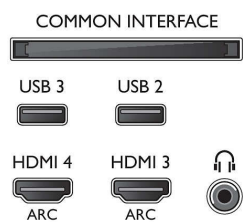

Specifikacije

Ambilight

- Ambilight značajke: Mogućnost prilagodbe boji zida, Način rada sa svjetlom za opuštanje, Način rada za igre, Ambilight+Hue
- Ambilight verzija: s 2 strane

Slika/Prikaz

- Omjer širine i visine: 16:9
- Veličina dijagonale zaslona (inč): 32 inča
- Dijagonala zaslona (u cm): 80 cm
- Zaslona: LED Full HD
- Rezolucija zaslona: 1920 x 1080 piksela

- Svjetlina: 350 cd/m²
- Napredne značajke slike: Natural Motion, 500 Hz Perfect Motion Rate, Pixel precise HD, Micro Dimming Pro

Podržana rezolucija zaslona

- Računalni ulazi na svim HDMI: do FHD 1920x1080 pri 60 Hz, pri 60 Hz
- Video ulazi na svim HDMI: do FHD 1920x1080p, pri 24, 25, 30, 50, 60 Hz

Tjuner / Prijem / Prijenos

- Digitalni televizor: DVB-T/C/S/S2
- Reprodukcijski videozapisi: NTSC, PAL, SECAM
- Podrška za MPEG: MPEG2, MPEG4
- Vodič kroz programe*: Elektronički vodič kroz programe za 8 dana
- Indikator jačine signala
- Teletekst: Hipertekst od 1000 stranica

Android TV

- OS: Android™ 5.1 (Lollipop)
- Prethodno instalirane aplikacije: Google Play

Connections

Side