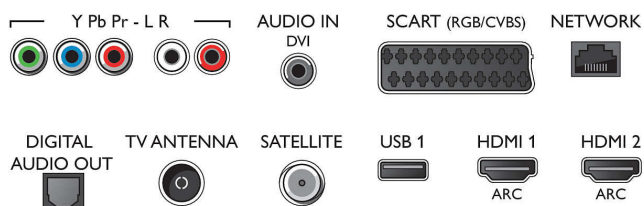

Android TV

- OS: Android™ 5.1 (Lollipop)
- Prethodno instalirane aplikacije: Google Play

Connections

Side

Rear

Specifikacije

- Movies*, Google Play Music*, Google pretraživanje, Glasovno pretraživanje, YouTube, Netflix*
- Kapacitet memorije (Flash): 8 GB, mogućnost proširivanja USB memorijom