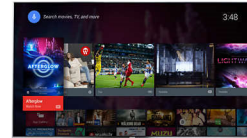

Dvojezgreni procesor + Android

Sustav Android na televizoru omogućava navigaciju, pokretanje aplikacija i reprodukciju videozapisa na izuzetno brz, intuitivan i zabavan način. Android oslobađa snagu našeg dvojezrenog procesora, omogućavajući brzo i lako izvršavanje zadataka.

Android

Zahvaljujući sustavu Android na Smart TV televizoru, moći ćete uživati u brzom procesoru i sučelju jednostavnom za uporabu. Tako možete kontrolirati brojne sadržaje: Google Play™, Netflix, internetski preglednik i mnoge druge. Izbornikom se jednostavno upravlja, a pruža i izravne veze na omiljene stavke.