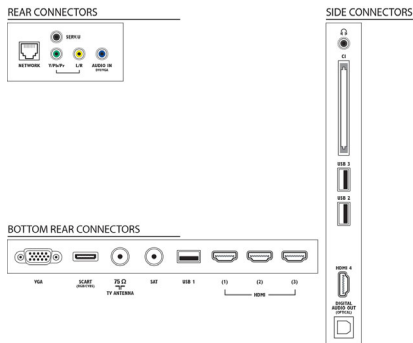

Tuner/Alım/İletim

- Dijital TV: DVB-C MPEG2*, DVB-C MPEG4*, DVB-S2 MPEG4 HD, DVB-T MPEG2*, DVB-T MPEG4*, DVB-S HD+ desteği (Astra)
- Video Oynatma: NTSC, PAL, SECAM

Güç

- Şebeke elektrliği: AC 220 - 240 V 50Hz
- Ortam sıcaklığı: 5 °C - 35 °C
- Enerji Etiket Sınıfı: A+
- AB Enerji Etiketine uygun güç: 65 W
- Yıllık enerji tüketimi: 90 kWh s
- Bekleme modunda güç tüketimi: < 0,1 W
- Güç Tasarrufu Özellikleri: Otomatik kapama zamanlayıcı, Ekonomik mod, Işık sensörü, Görüntü

- dondurma (radyo için)
- Kapalı modu güç tüketimi: < 0,01 W

Boyutlar

- Kutu boyutları (G x Y x D): 1150 x 780 x 130 mm
- Set boyutları (G x Y x D): 1066 x 640 x 35,3 mm
- Stand dahil boyutları ayarla (G x Y x D): 1066 x 691 x 196 mm
- Ürün ağırlığı: 15 kg
- Ürün ağırlığı (+stand): 17,9 kg
- Duvar montajına uygun: 400 x 400 mm

Aksesuarlar

- Birlikte verilen aksesuarlar: Güç kablosu, Uzaktan Kumanda, Dönebilen masaüstü standı, Hızlı başlangıç kılavuzu, 4x Pasif 3D Gözlük
- İsteğe bağlı aksesuarlar: 3D gözlük PTA417, 3D gözlük PTA416, 3D gözlük PTA426, 3D gözlük Oyun kiti PTA436

Yayın tarihi 2019-06-22

Sürüm: 8.1.8

12 NC: 8670 000 91262
EAN: 87 12581 64884 8

© 2019 Koninklijke Philips N.V.
Tüm hakları saklıdır.

Teknik özellikler üzerinde önceden haber vermeden değişiklik yapılabilir. Ticari markalar, Koninklijke Philips N.V. şirketi veya ilgili kuruluşlara aittir.

www.philips.com

* Net TV: Ülkenizde bulunan servisleri için www.philips.com/smarttv adresini ziyaret edin.

* USB kaydı sadece TV IP tabanlı Elektronik Program Kılavuzu kapsamındaki dijital kanallarda yapılabilir (ülke ve kanal sınırlamaları olabilir); kayıtlar yayın kopya koruması (CI+) ile sınırlanabilir. İnternet bağlantısı gerekir.

* Wi-Fi Smart Screen 2012 sonbaharından itibaren yazılım güncelleştirmesi ile kullanılabilir

* Skype kamera ayrı satılır

* Ebeveynler, 3D izleme sırasında çocuklarının yanında bulunmalı ve yukarıda belirtilen rahatsızlıklardan birini yaşamadıklarından emin olmalıdır. 3D izleme, görsel sistemleri tam olarak gelişmemiş olduğundan 6 yaş altındaki çocuklara önerilmez.

* Bu TV, 'Ücretsiz' yayınlar için DVB alımını destekler. Bazı DVB operatörleri desteklenmeyebilir. Güncel liste Philips destek web sitesinin SSS bölümünde bulunabilir. Bazı operatörler için Koşullu Erişim veya abonelik gerekmektedir. Daha fazla bilgi için operatörünüze başvurun.

* Uzaktan kayıt fonksiyonu 2012 sonbaharından itibaren kullanılabilir

* 365 gün boyunca günde 4 saat çalışan bir televizyonun güç tüketimini dayanan, yıl başına kWh enerji tüketimi. Gerçek enerji tüketimi televizyonun nasıl kullanıldığına göre değişir.

* 8 günlük EPG servisi, her ülke için geçerli değildir