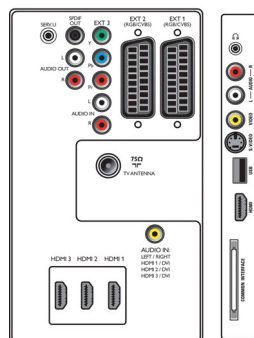

Conectividade

- Scart Ext 1: Áudio E/D, Entrada/saída CVBS, RGB
- Scart Ext 2: Áudio E/D, Entrada/saída CVBS, RGB
- Ext 3: YPbPr, Entrada áudio L/R
- Ext 4: HDMI v1.3
- Ext 5: HDMI v1.3
- Ext 6: HDMI v1.3
- EasyLink (HDMI-CEC): Reprodução com um só toque, Standby do sistema
- Ligações frontais/laterais: HDMI v1.3, Entrada S-video, Entrada CVBS, Entrada áudio L/R, Saída auscultador, USB
- Outras ligações: Saída analógica áudio esquerda/direita, Entrada Áudio de PC, Saída S/PDIF (coaxial), Interface comum

Alimentação

- Temperatura ambiente: De 5 °C a 35 °C
- Alimentação eléctrica: 220 - 240 V, 50 / 60 Hz
- Consumo de energia: 140 W
- Consumo de energia em modo de espera: 0,15 W

Dimensões

- Dimensões do conjunto (L x A x P): 819 x 518 x 95 mm
- Dimensões da unidade com suporte (L x A x P): 819 x 579 x 220 mm
- Peso incl. embalagem: 19 kg
- Peso do produto: 13 kg
- Peso do produto (+suporte): 16 kg
- Dimensões da caixa (L x A x P): 918 x 629 x 255 mm
- Cor da caixa: Frente deco preta de alto brilho com caixa preta
- Compatível com suporte de parede VESA: 200 x 300 mm

Acessórios

- Acessórios incluídos: Suporte de mesa com orientação, Cabo de alimentação, Manual de início rápido, Manual do utilizador, Certificado de garantia, Telecomando, Pilhas para telecomando

Stereo system					Transmission system					
2CS DK	NICAM DK	2CS BG	NICAM I	NICAM LL'	PAL BG	PAL D/K	PAL I	SECAM BG	SECAM DK	SECAM LL'
•	•	•	•	•	•	•	•	•	•	•