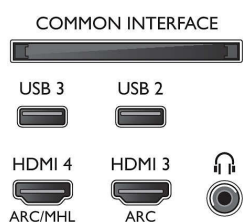

Niezwykle smukły telewizor 4K z systemem Android TV
108 cm (43") Telewizor LED 4K Ultra HD, Czterordzeniowy, 8 GB z opcją rozszerz., DVB T/C/T2/T2-HD/S/S2

43PUS6452/12

Dane techniczne

Ambilight

- Funkcje Ambilight: Wbudowane funkcje Ambilight + Hue, Ambilight Muzyka, Tryb gry, Dostosowywanie się do koloru ściany, Tryb Lounge
- Wersja Ambilight: 2-stronna

Obraz/wyświetlacz

- Format obrazu: 16:9
- Przekątna ekranu (cale): 43 cali
- Przekątna ekranu (cm): 108 cm
- Wyświetlacz: LED 4K Ultra HD

- Rozdzielczość panelu: 3840 x 2160
- Jasność: 350 cd/m²
- Funkcje poprawy obrazu: Micro Dimming Pro, Ultra Resolution, Natural Motion, Pixel Plus Ultra HD
- Szczytowy współczynnik luminacji: 65 %

Obsługiwana rozdzielczość ekranu

- Sygnal z komputera — wejścia HDMI1/2: maksymalna rozdzielczość 4K UHD: 3840 x 2160 przy 60 Hz
- Sygnal z komputera — wejścia HDMI3/4:

maksymalna rozdzielczość 4K UHD: 3840 x 2160 przy 30 Hz, maksymalna rozdzielczość FHD: 1920 x 1080 przy 60 Hz

- Sygnal wideo — wejścia HDMI1/2: maksymalna rozdzielczość 4K UHD: 3840 x 2160 przy 60 Hz
- Sygnal wideo — wejścia HDMI3/4: maksymalna rozdzielczość FHD: 1920 x 1080 przy 60 Hz, maksymalna rozdzielczość 4K UHD: 3840 x 2160 przy 30 Hz

Tuner/Odtwarzanie/Transmisja

- Telewizja cyfrowa: DVB-T/T2/T2-HD/C/S/S2

Connections

Side