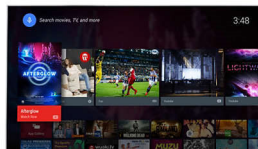

Czterordzeniowy procesor i system Android

Czterordzeniowy procesor firmy Philips łączy się z mocą systemu Android, zapewniając niesamowite wrażenia podczas grania. Dzięki systemowi Android w telewizorze możesz nawigować, uruchamiać aplikacje i odtwarzać filmy w niezwykle szybki, intuicyjny i przyjemny sposób.