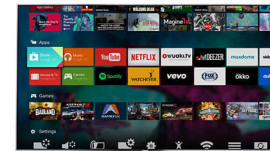

Programy telewizyjne

Sklep Google Play i galeria aplikacji Philips to sposób na wyjście poza tradycyjne programowanie telewizji — teraz czeka na Ciebie duży pakiet filmów, programów telewizyjnych, materiałów muzycznych, aplikacji i gier dostępnych przez Internet. 16 GB pamięci z możliwością rozszerzenia oznacza dużą ilość miejsca do zapisywania ulubionych treści i instalowania większej liczby aplikacji.

Przetwarzanie dźwięku

Podmuch wiatru, spadający na ziemię liść, dźwięk opon sunących po drodze. To właśnie drobne detale ożywiają obraz. Technologia przetwarzania dźwięku firmy Philips łączy te detale niezrównaną wyrazistością dźwięku. Usłyszysz wszystko tak, jak zaplanował reżyser, dzięki procesowi miksowania dźwięku na poziomie studyjnym. Obsługuje on oryginalne materiały audio i poprawia dźwięk wtedy, kiedy jest to konieczne. Głębokie basy, wyraźne dialogi i zachwycająca dokładność to dopiero początek.

Dźwięk DTS Premium

Wspaniałe głośniki telewizora potrzebują wydajnego systemu przetwarzania, który zachowa czystość oryginalnych materiałów audio. Technologia DTS Premium Sound została opracowana, aby zapewnić użytkownikom jakość, jakiej można oczekiwać od sprzętu wysokiej klasy: otaczający dźwięk przestrzenny, głębokie i bogate brzmienie basów oraz niezwykle wyraźne dialogi przy wysokich poziomach głośności — bez zniekształceń, wahań i ścinania pasma.