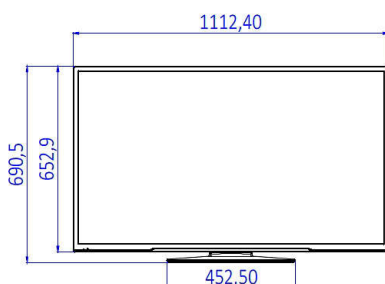

Caractéristiques

Image/affichage

- Format d'image: 16/9
- Diagonale de l'écran (pouces): 49 pouces
- Diagonale de l'écran (cm): 123 cm
- Afficheur: LED Full HD
- Résolution d'écran: 1920 x 1080p
- Luminosité: 330 cd/m²
- Amélioration de l'image: Digital Crystal Clear, 100 Hz Perfect Motion Rate
- Angle de visualisation: 178° (H) / 178° (V)

Fonctions avancées de connectivité

- EasyLink (HDMI CEC): Activation de la lecture d'une seule pression sur un bouton, Mise en veille du système

Design

- Couleur: Noir

Dimensions

- Largeur de l'appareil: 1 112 millimètre
- Hauteur de l'appareil: 653 millimètre

- Profondeur de l'appareil: 60/91 millimètre
- Poids du produit: 10,65 kg
- Largeur appareil (support inclus): 1112 millimètre
- Hauteur appareil (support inclus): 691 millimètre
- Profondeur appareil (support inclus): 220 millimètre
- Poids du produit (support compris): 11.60 kg
- Compatible avec un montage mural: 200 x 200 mm, M6