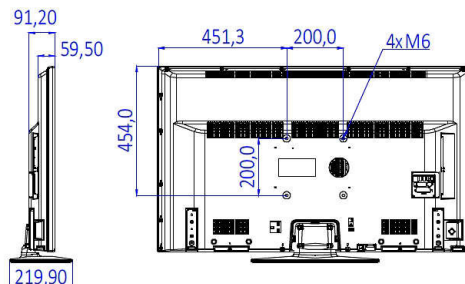

Caractéristiques

Image/affichage

- Format d'image: 16/9
- Diagonale de l'écran (pouces): 49 pouces
- Diagonale de l'écran (cm): 123 cm
- Afficheur: LED Full HD
- Résolution d'écran: 1920 x 1080p
- Luminosité: 330 cd/m²
- Amélioration de l'image: Digital Crystal Clear, 100 Hz Perfect Motion Rate
- Angle de visualisation: 178° (H) / 178° (V)

Fonctions avancées de connectivité

- EasyLink (HDMI CEC): Activation de la lecture d'une seule pression sur un bouton, Mise en veille du système

Design

- Couleur: Noir

Dimensions

- Largeur de l'appareil: 1 112 millimètre
- Hauteur de l'appareil: 653 millimètre

- Profondeur de l'appareil: 60/91 millimètre
- Poids du produit: 10,65 kg
- Largeur appareil (support inclus): 1112 millimètre
- Hauteur appareil (support inclus): 691 millimètre
- Profondeur appareil (support inclus): 220 millimètre
- Poids du produit (support compris): 11.60 kg
- Compatible avec un montage mural: 200 x 200 mm, M6