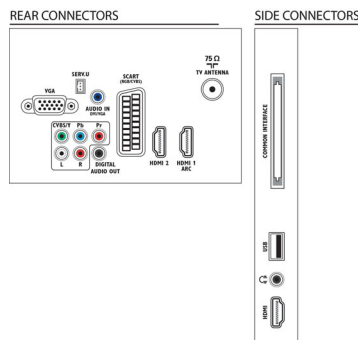

Tápellátás

- Hálózati tápellátás: 220-240 V; 50 Hz
- Környezeti hőmérséklet: 5 °C-tól 35 °C-ig
- Fogyasztás készenléti üzemmódban: $0,3\text{ W}$
- Energiacímke-osztály: B
- EU energiacímke szerinti teljesítmény: 51 W
- Energiamegtakarítási funkciók: Eco mód, Kép némítása (rádióhoz)
- Éves energiafogyasztás: 74 kWh

Tartozékok

- Mellékelt tartozékok: Hálózati tápkábel, Távvezérlő, 2 db AAA elem, Asztali állvány, Gyors üzembe helyezési útmutató, Jogi és biztonsági broszúra, Garancialevél

Méretetek

- Készülék szélessége: 776,8 mm
- Készülék magassága: 477,67 mm
- Készülék mélysége: 79,4 mm
- Termék tömege: 8,3 kg
- Készülék szélessége (állvánnyal együtt): 776,8 mm
- Készülék magassága (állvánnyal együtt): 525,27 mm
- Készülék mélysége (állvánnyal együtt): 221,4 mm
- Termék tömege (+állvány): 10,25 kg
- Doboz szélessége: 1000 mm
- Doboz magassága: 570 mm
- Doboz mélysége: 160 mm
- Kompatibilis fali tartó: 200 x 200 mm
- Tömeg, a csomagolással együtt: 12,6 kg

Kiadás dátuma
2023-10-19

Verzió: 4.7.7

EAN: 87 12581 63334 9

© 2023 Koninklijke Philips N.V.
Minden jog fenntartva.

A műszaki adatok előzetes figyelmeztetés nélkül változhatnak. Minden védjegy a Koninklijke Philips N.V. céget, vagy az illető jogtulajdonost illeti

www.philips.com

* A TV támogatja a „Free to air” műsorok DVB vételét. Előfordulhat, hogy egyes DVB szolgáltatókat nem támogat. Erre vonatkozó frissített lista a Philips támogatási weboldal FAQ (GYIK) részében található. Egyes szolgáltatók esetében az elérés feltételes vagy előfizetéshez kötött. További információért forduljon a szolgáltatójához.
* Éves energiafogyasztás kWh-ban - a televízió 365 napon át tartó, napi 4 órányi működtetéséhez szükséges áramfogyasztást alapul véve. A tényleges energiafogyasztás a televízió használati módjától függ.
* A készülék alkalmas a magyarországi földfelszíni, szabad hozzáférésű digitális televíziós műsorszórás vételére