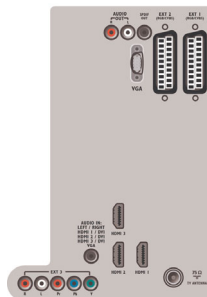

Connectivité

- Ext. 1 SCART/péritel: Audio G/D, Entrée CVBS, RVB
- Ext. 2 SCART: Audio G/D, Entrée CVBS, RVB

- Ext 3: YUV, Entrée audio G/D
- Connexions avant/latérales: HDMI v1.3, Entrée S-Vidéo, Entrée CVBS, Entrée audio G/D, Sortie casque, USB
- Autres connexions: Sortie audio analogique G/D, Entrée audio PC, Entrée PC VGA, Sortie S/PDIF (coaxiale), CI+ (Common Interface Plus), Interface commune
- HDMI 1: HDMI v1.3
- HDMI 2: HDMI v1.3
- HDMI 3: HDMI v1.3
- EasyLink (HDMI-CEC): Activation instantanée de la lecture, Intercommunication de la télécommande, Contrôle audio du système, Mise en veille du système

Alimentation

- Température ambiante: De 5 °C à 35 °C
- Puissance électrique: 220 - 240 V, 50 Hz
- Consommation électrique (type): 146 W
- Consommation en veille: 0,15 W

Dimensions

- Dimensions de l'appareil (l x H x P): 996 x 603 x 88 mm
- Dimensions de l'appareil (support inclus) (l x H x P): 996 x 656 x 260 mm
- Poids (emballage compris): 25,7 kg
- Poids du produit: 17,2 kg
- Poids du produit (support compris): 21,4 kg
- Dimensions de l'emballage (l x H x P): 1 203 x 682 x 266 mm
- Compatible avec fixations murales VESA: 400 x 400 mm

Accessoires

- Accessoires fournis: Support de table pivotant, Cordon d'alimentation, Guide de mise en route, Mode d'emploi, Certificat de garantie, Télécommande, Piles pour télécommande, CD-ROM

Rear connectors