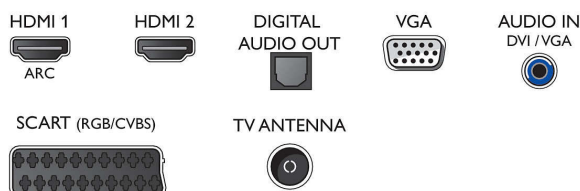

Son

- Puissance de sortie (RMS): 6 W
- Amélioration du son: Incredible Surround, Clear Sound, Limiteur automatique du volume (AVL),

Bass Control, Smart Sound

Connectivité

- Nombre de connexions HDMI: 2
- EasyLink (HDMI-CEC): Intercommunication de la télécommande, Contrôle audio du système, Mise en veille du système, Lecture 1 pression
- Nombre de prises péritel (RVB/CVBS): 1
- Nombre de ports USB: 1
- Autres connexions: CI+ (Common Interface Plus), Sortie audio numérique (optique), Sortie casque, Connecteur de service, Antenne IEC75, Entrée audio (DVI)

Accessoires

- Accessoires fournis: Télécommande, Support de table, Cordon d'alimentation, Guide de démarrage rapide, Brochure légale et de sécurité, 2 piles AAA

Dimensions

- Largeur de l'appareil: 560 millimètre
- Hauteur de l'appareil: 336 millimètre
- Profondeur de l'appareil: 35 millimètre
- Poids du produit: 3 kg
- Largeur appareil (support inclus): 560 millimètre
- Hauteur appareil (support inclus): 344 millimètre
- Profondeur appareil (support inclus): 112 millimètre
- Poids du produit (support compris): 3.2 kg
- Largeur de la boîte: 630 millimètre
- Hauteur de la boîte: 415 millimètre
- Profondeur de la boîte: 100 millimètre
- Poids (emballage compris): 4,4 kg
- Compatible avec un montage mural: 75 x 75 mm
- Largeur du socle du téléviseur: 494.9 millimètre

Connections

Side

Rear

Date de publication
2023-10-17

Version: 12.4.8

EAN: 87 18863 01013 6

© 2023 Koninklijke Philips N.V.
Tous droits réservés.

Les caractéristiques sont sujettes à modification sans préavis. Les marques commerciales sont la propriété de Koninklijke Philips N.V. ou de leurs détenteurs respectifs.