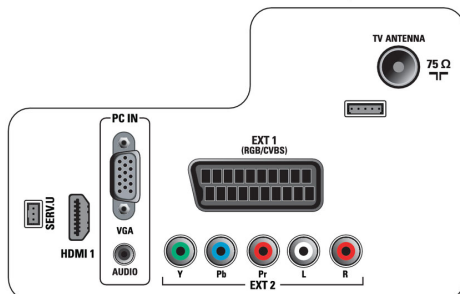

Sintonizador/recepción/transmisión

- Entrada de antena: Coaxial de 75 ohmios (IEC75)
- Sistema de televisión: PAL I, PAL B/G, SECAM B/G, SECAM L/L'
- Reproducción de vídeo: NTSC, SECAM, PAL
- Bandas del sintonizador: Hiperbanda, Canal S, UHF, VHF

Conectividad

- Euroconector externo 1: Audio I/D, RGB
- Número de euroconectores: 1
- Ext 2: Entrada YPbPr, Entrada I/D de audio
- HDMI 1: HDMI v1.3
- Conexiones frontales / laterales: Entrada de CVBS, Entrada I/D de audio, Salida de auriculares, USB 2.0
- EasyLink (HDMI-CEC): Reproducción con una sola pulsación, Modo de espera del sistema, EasyLink
- Otras conexiones: Salida de vídeo compuesto (CVBS), Entrada PC VGA + entrada I/D de audio

Potencia

- Temperatura ambiente: 5 °C a 40 °C
- Red eléctrica: 220-240 V, 50 Hz
- Consumo de energía (típico): 30 W
- Consumo en modo de espera: 0,3 W
- Consumo de energía anual: 43,8 kWh
- Presencia de plomo: Si*

Dimensiones

- Dimensiones del equipo (An. x Al x Pr.): 455 x 303 x 56 mm
- Dimensiones del equipo con soporte (An. x Al x Pr.): 455 x 329 x 138 mm
- Peso del producto: 3,16 kg
- Peso del producto (+ soporte): 3,32 kg
- Dimensiones de la caja (An. x Al x Pr.): 585 x 409 x 130 mm
- Compatible con el montaje en pared VESA: 75 x 75 mm

Accesorios

- Accesorios incluidos: Soporte para la mesa, Cable de alimentación, Guía de inicio rápido, Manual de usuario, Certificado de garantía, Control remoto, 2 pilas AAA, Declaración de software

Rear connectors

Side

Fecha de emisión
2022-04-26

Versión: 14.3.8

12 NC: 8670 000 59839
EAN: 87 12581 52469 2

© 2022 Koninklijke Philips N.V.
Todos los derechos reservados.

Las especificaciones están sujetas a cambios sin previo aviso. Las marcas registradas son propiedad de Koninklijke Philips N.V. o de sus propietarios respectivos.

www.philips.com

* Consumo de energía típico en modo de encendido evaluado de acuerdo con el estándar IEC62087 Ed 2.

* Consumo de energía en kWh por año, basado en el consumo de energía de un televisor encendido durante 4 horas al día, 365 días al año. El consumo de energía real dependerá del modo en que se use el televisor.

* Este televisor contiene plomo solo en algunas partes o componentes donde no existe una tecnología alternativa de acuerdo con las cláusulas de exención de la Directiva RoHS.