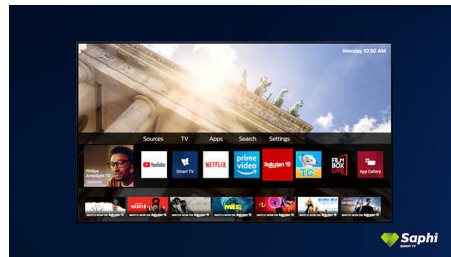

Base son

Un son d'une qualité inégalée pour un petit téléviseur. Chaque détail est restitué avec une clarté absolue et des basses riches et puissantes. Les différents haut-parleurs de moyennes, hautes et basses fréquences produisent un son d'une qualité exceptionnelle pour donner vie à vos films, émissions de télévision, jeux, ainsi qu'à votre musique. Mieux encore, la connectivité sans fil Bluetooth® vous permet d'écouter vos chansons et playlists préférées en profitant d'un excellent son, en toute simplicité.

Téléviseur LED Full HD

La HD passe au niveau supérieur avec la Full HD. Offrant un son plus net et plus de luminosité, un meilleur contraste et des

couleurs fidèles, cet écran Full HD rend l'expérience télévisuelle encore meilleure.

Pixel Plus HD

Le moteur Philips Pixel Plus HD optimise la qualité de l'image pour lui apporter une netteté et un contraste magnifiques. Ainsi, que vous regardiez du contenu en streaming ou des émissions du câble, l'image est impeccable, avec des blancs plus éclatants et des noirs plus profonds.

Micro Dimming Pro

La fonction Micro Dimming Pro optimise le contraste affiché par votre téléviseur en fonction de la luminosité ambiante. Son logiciel spécial analyse l'image au niveau de 6 400 zones différentes, afin de vous offrir un contraste et une qualité d'image incroyables, pour une expérience visuelle réaliste, de jour comme de nuit.

SAPHI

SAPHI est un système d'exploitation rapide et intuitif qui rend votre téléviseur Philips Smart TV très agréable à utiliser. Profitez d'une qualité d'image exceptionnelle et d'un menu à icônes convivial accessible d'une simple

pression sur un bouton. Commandez votre téléviseur en toute simplicité, et accédez rapidement à des applications populaires de Philips Smart TV, telles que YouTube, Netflix, etc.

Galerie d'applications Philips

La galerie d'applications Philips est une vaste collection d'applications en ligne auxquelles vous avez accès dès que votre Smart TV est connectée à Internet. C'est aussi simple que ça ! Il vous suffit d'allumer votre téléviseur et de vous connecter à Internet pour découvrir un nouvel univers de divertissements en ligne.

All-in-One Sound Solution

Un son d'une qualité inégalée pour un petit téléviseur. Chaque détail est restitué avec une clarté absolue et des basses riches et puissantes. Les différents haut-parleurs de moyennes, hautes et basses fréquences produisent un son d'une qualité exceptionnelle pour donner vie à vos films, émissions de télévision, jeux, ainsi qu'à votre musique. Mieux encore, la connectivité sans fil Bluetooth® vous permet d'écouter vos chansons et playlists préférées en profitant d'un excellent son, en toute simplicité.

Compatible Bluetooth®

Compatible Bluetooth®. Donnez vie aux playlists.