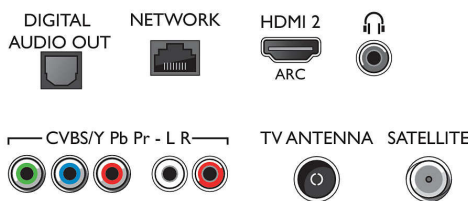

Rear

Date de publication
2023-10-17

Version: 8.0.1

EAN: 87 18863 01627 5

© 2023 Koninklijke Philips N.V.
Tous droits réservés.

Les caractéristiques sont sujettes à modification sans préavis. Les marques commerciales sont la propriété de Koninklijke Philips N.V. ou de leurs détenteurs respectifs.

www.philips.com

* Le Guide électronique des programmes et la visibilité (jusqu'à 8 jours) varient selon le pays et l'opérateur.
* Consommation électrique en kWh par an, sur la base d'un téléviseur fonctionnant 4 heures par jour pendant 365 jours. La consommation électrique réelle dépend de l'utilisation du téléviseur.
* Le téléviseur prend en charge la réception DVB pour les chaînes gratuites. Certains opérateurs DVB peuvent ne pas être pris en charge. Vous trouverez une liste à jour dans la section FAQ du site Web d'assistance de Philips. Pour certains opérateurs, un abonnement et un accès conditionnel sont exigés. Pour plus d'informations, contactez votre opérateur.
* (Philips) uniquement compatible avec le lecteur Philips spécifique.
* Ce téléviseur contient du plomb uniquement dans certaines parties ou certains composants pour lesquels aucune solution alternative n'existe conformément aux clauses de non-responsabilité de la directive RoHS.