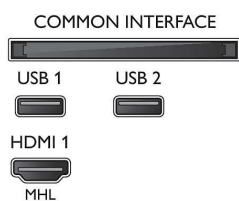

Alimentation

- Puissance électrique: 220 - 240 V, 50/60 Hz
- Température ambiante: De 5 °C à 35 °C
- Consommation en veille: $0,3 \text{ W}$
- Classe énergétique: A+
- Classe énergétique européenne: 31 W
- Fonctions d'économie d'énergie: Minuterie de mise hors tension automatique, Mode Eco, Image Muet (pour la radio)
- Consommation du téléviseur éteint: N/A
- Consommation énergétique annuelle: 46 kWh
- Présence de plomb: Oui*
- Teneur en mercure: 0 mg

Accessoires

- Accessoires fournis: Télécommande, 2 piles AAA, Cordon d'alimentation, Guide de démarrage rapide, Brochure légale et de sécurité, Support de table

Couleur et finitions

- Façade du téléviseur: Blanc ultra-brillant

Dimensions

- Largeur de l'appareil: 731,6 millimètre
- Hauteur de l'appareil: 514,5 millimètre
- Profondeur de l'appareil: 58,9 millimètre
- Poids du produit: 5,9 kg
- Largeur appareil (support inclus): 731.6 millimètre
- Hauteur appareil (support inclus): 514.5 millimètre
- Profondeur appareil (support inclus): 170.0 millimètre
- Poids du produit (support compris): 5.9 kg
- Largeur de la boîte: 798 millimètre
- Hauteur de la boîte: 593 millimètre
- Profondeur de la boîte: 224 millimètre
- Poids (emballage compris): 7,4 kg

- Largeur du socle du téléviseur: 287.7 millimètre

Connexions

Side