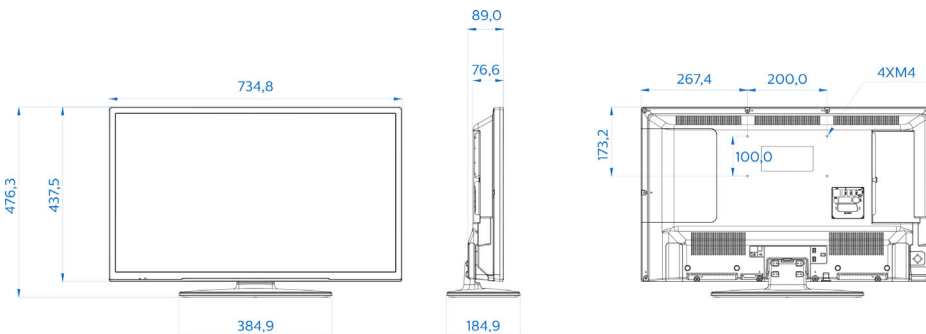

Sveikatos priežiūros įstaigoms skirtos funkcijos

- Valdymas: Universalus nuotolinis valdymas
- Patogumas: Ausinių išvestis

Daugialypė terpė

- Multimedijos jungtys: USB
- Palaikomas vaizdo įrašų atkūrimas: Talpyklos: AVI, MKV, Formatai: H.264/MPEG4 AVC, MPEG1, MPEG2, MPEG4, HEVC, TS
- Palaikomi subtitrų formatai: SRT, SSA SUB, ASS, SMI, TXT
- Palaikomi muzikos formatai: MP3, AAC, WAV, WMA v2 iki v9,2
- Palaikomi nuotraukų formatai: BMP, JPG, PNG
- Palaikoma vaizdo raiška iš USB: iki 1920 x 1080p, esant 30 Hz

Priedai

- Įtraukta: Nuotolinio valdymo pultas 22AV1407A/12, 2 x AAA baterijos, Stalnis stovas, Garantijos lapelis, Saugos instrukcijos ir teisinė informacija
- Papildomai: Nustatymas RC 22AV9573A

Maitinimas

- Elektros energija: Kintamoji srovė 220–240 V, 50–60 Hz
- Energijos ženklavimo etiketės klasė: A+
- ES Energijos ženklavimo etiketės galia: 31 W

Išleidimo data 2017-03-28

Versija: 1.0.1

12 NC: 8670 001 37964
EAN: 87 18863 00936 9

© 2017 „Koninklijke Philips N.V.“
Visos teisės saugomos.

Specifikacijos gali būti keičiamos be įspėjimo. Prekių ženklai yra „Koninklijke Philips N.V.“ ar jų atitinkamų savininkų nuosavybė.

www.philips.com

- Metinis energijos suvartojimas: 45 kW h
- Elektros energijos suvartojimas veikiant budėjimo režimu: < 0,3 W
- Energijos taupymo funkcijos: Eko režimas
- Aplinkos temperatūra: 5-45 °C

Matmenys

- Rinkinio matmenys (W x H x D): 735 x 438 x 77/89 mm
- Rinkinio matmenys su laikikliu (W x H x D): 735 x 476 x 185 mm
- Gaminio svoris: 5,1 kg
- Gaminio svoris (su stovu): 5,6 kg
- Tinka VESA sieninis stovas: M4, 200 x 100 mm

* Funkcijų prieinamumas priklauso nuo pasirinktos integravimo priemonės diegimo.

* Bendrasis energijos suvartojimas aktyviame režime matuojamas pagal IEC62087 pat. 2. Tikrosios energijos sąnaudos priklausys nuo to, kaip dažnai žiūrimas televizorius.

* Šio televizoriaus tam tikrų detalių sudėtyje, kur technologijos nesūlo jokių alternatyvų pagal galiojančios Pavojaingų medžiagų direktyvos išimties sąlygas, yra švino.