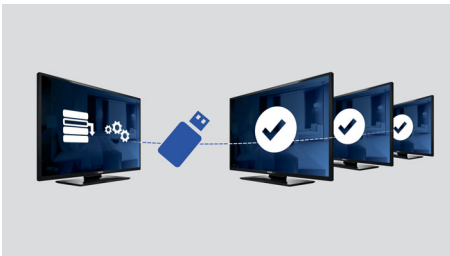

Kopijavimas per USB

Jums suteikiama galimybė lengvai nukopijuoti visus programavimo ir kanalų programavimo nustatymus iš vieno televizoriaus į kitą nesugaištant nė minutės. Šia funkcija galima

naudotis, nes televizoriai yra vienodi, todėl labai sutrumpėja diegimo laikas ir sumažėja išlaidos.

Kalėjimo režimas

Kad būtų galima kontroliuoti ryšį, šiame „Hospitality TV“ įrengtas specialus kalėjimo režimo nustatymas. Šis modernus saugos režimas išjungia kai kurias įkalinimo įstaigose nepageidaujamas nustatymus, tokius kaip teletekstas, elektroninis programų vadovas, subtitrai ir USB jungtis.