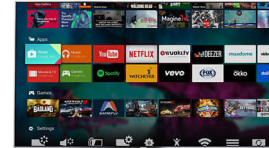

TV-sisältö

Google Play Store ja Philipsin sovellusgalleria laajentavat television viihdevalikoimaa: verkosta löydät valtavan valikoiman elokuvia, TV-ohjelmia, musiikkia, sovelluksia ja pelejä. 16 Gt:n vakiomuisti on laajennettavissa ja tarjoaa reilusti tallennustilaa sovelluksille ja muulle sisällölle.

Äänenkäsittely

Tuulenpuuska, maahan laskeutuva lehti, tietä pitkin kiitävien renkaiden ääni. Pienet yksityiskohdat herättävät kuvan henkiin. Philips-äänenkäsittely yhdistää nämä yksityiskohdat ja luo tinkimättömän äänenkirkkauden. Kuulet kaiken ohjaajan haluamalla tavalla – studiotasoinen äänimiksaus tukee alkuperäistä äänisisältöä ja parantaa ääntä aina tarvittaessa. Syvä basso, selkeä puhe ja uskomaton tarkkuus ovat vain alkua.

DTS Premium Sound

Hyvät TV-kaiuttimet vaativat tehokkaan prosessorin, joka säilyttää alkuperäisen äänen puhtauden. DTS Premium Sound takaa laadukkaan äänentoiston, jota kuluttajat odottavat huipputaso laitteilta: mukaansatempaava tilääni, syvä basso ja selkeä dialogi, jotka kuuluvat suurellakin äänenvoimakkuudella ilman säröjä, leikkautumista tai vääristymiä.