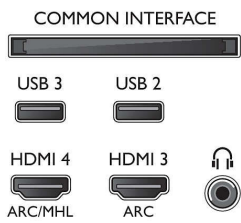

Tekniset tiedot

Ambilight

- Ambilight-ominaisuudet: Ambilight+hue vakiovarusteena, Ambilight Music, Pelitila, Mukautuu seinän väriin, Lounge-tila
- Ambilight-versio: 2 sivulla

Kuva/näyttö

- Kuvasuhde: 16:9
- Ruudun halkaisija (tuuma): 55 tuumaa
- Ruudun halkaisija (cm): 139 cm
- Näyttö: 4K Ultra HD LED
- Näytön resoluutio: 3840 x 2160

- Kirkkaus: 350 cd/m²
- Kuvanparannus: Micro Dimming Pro, Ultra Resolution, Natural Motion, Pixel Plus Ultra HD
- Luminanssin huippuarvon suhde: 65 %

Tuettu näyttöresoluutio

- Tietokoneen tuloliitännät, HDMI1/2: enintään 4K UHD 3 840 x 2 160, 60 Hz
- Tietokoneen tuloliitännät, HDMI3/4: enintään 4K UHD 3 840 x 2 160, 30 Hz, enintään FHD 1 920 x 1 080, 60 Hz
- Videon tuloliitännät, HDMI1/2: enintään 4K UHD

- 3 840 x 2 160, 60 Hz
- Videon tuloliitännät, HDMI3/4: enintään FHD 1 920 x 1 080, 60 Hz, enintään 4K UHD 3 840 x 2 160, 30 Hz

Virittin/vastaanotto/signaalinsiirto

- Digitaalitelevisio: DVB-T/T2/T2-HD/C/S/S2
- Videoisto: NTSC, PAL, SECAM
- MPEG-tuki: MPEG2, MPEG4
- TV-ohjelmaopas*: 8 päivän elektroninen ohjelmaopas
- Signaalivoimakkuuden ilmainen

Connections

Side