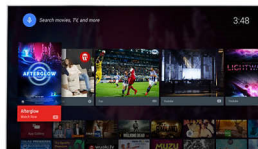

Quad Core -suoritin ja Android-käyttäjärjestelmä

Philips Quad Core -suoritin ja Android-käyttäjärjestelmä tuottavat yhdessä jännittävän pelikokemuksen. Androidin ansiosta myös valikoissa liikkuminen, sovellusten avaaminen ja videoiden toistaminen on nopeaa, helppoa ja hauskaa.