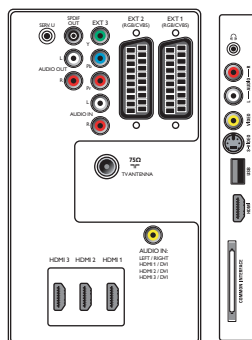

Liitännät

- Ext 1 Scart: Audio L/R, CVBS-tulo/-lähtö, RGB
- Ext 2 Scart: Audio L/R, CVBS-tulo/-lähtö, RGB
- Ext 3: YPbPr, Äänitulo v/o
- Ext 4: HDMI 1.3
- Ext 5: HDMI 1.3
- Ext 6: HDMI 1.3
- EasyLink (HDMI-CEC): Toisto yhdellä painikkeella, Järjestelmän valmiustila
- Etu- ja sivuliitännät: HDMI 1.3, S-video-tulo, CVBS-tulo, Äänitulo v/o, Kuulokelähtö, USB
- Muut liitännät: Analoginen äänilähtö (v/o), PC:n äänitulo, S/PDIF-lähtö (koaksiaali), Common Interface

Virta

- Ympäristön lämpötila: 5 - 35 °C
- Verkkovirta: 220 - 240 V, 50/60 Hz
- Virrankulutus: 130 W
- Virrankulutus valmiustilassa: 0,15 W

Mitat

- Laitteen mitat (L x K x S): 819 x 518 x 92 mm
- Laitteen mitat jalustan kanssa (L x K x S): 819 x 579 x 220 mm
- Paino pakattuna: 19 kg
- Tuotteen paino: 13 kg
- Tuotteen paino (+jalusta): 16 kg
- Laatikon mitat (L x K x S): 918 x 629 x 255 mm
- Rungon väri: Musta runko, kiiltävä etupaneeli
- Sopii VESA-seinäkiinnitykseen: 200 x 300 mm

Lisätarvikkeet

- Mukana tulevat lisätarvikkeet: Pöytäjalusta, jossa kiertonivel, Virtajohto, Pikaopas, Käyttöopas, Takuutodistus, Kaukosäädin, Kaukosäätimen paristot

Stereo system					Transmission system					
2CS DK	NICAM DK	2CS BG	NICAM I	NICAM LL	PAL BG	PAL D/K	PAL I	SECAM BG	SECAM DK	SECAM LL
•	•	•	•	•	•	•	•	•	•	•

Julkaisupäivä 2009-03-30

Versio: 4.0.12

12 NC: 8670 000 34626
EAN: 87 12581 37077 0

© 2009 Koninklijke Philips Electronics N.V.
Kaikki oikeudet pidätetään.

Tiedot voivat muuttua ilman erillistä ilmoitusta.
Tavaramerkit ovat Koninklijke Philips Electronics N.V:n tai omistajiensa omaisuutta.

www.philips.com