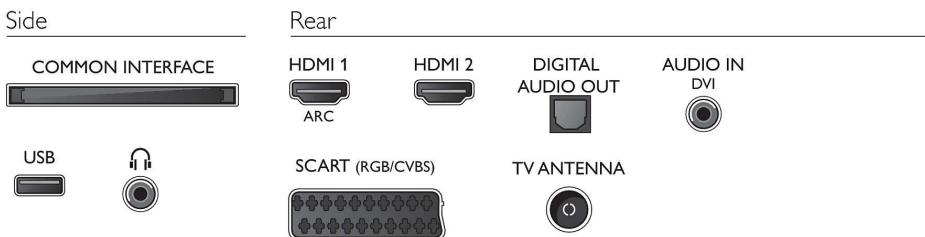

Connections

Ημερομηνία έκδοσης
2023-10-16

Έκδοση: 6.1.1

EAN: 87 18863 01474 5

© 2023 Koninklijke Philips N.V.
Με την επιφύλαξη παντός δικαιώματος.

Οι προδιαγραφές ενδέχεται να αλλάζουν χωρίς προειδοποίηση. Τα εμπορικά σήματα ανήκουν στην Koninklijke Philips N.V. ή στους αντίστοιχους ιδιοκτήτες.

www.philips.com

* Η διαθεσιμότητα του EPG και η κάλυψη των προγραμμάτων (έως και 8 ημερών) εξαρτάται από τη χώρα και τον πάροχο.
* Κατανάλωση ενέργειας σε kWh ανά έτος, με βάση την κατανάλωση ισχύος της τηλεόρασης με 4ωρη λειτουργία ανά ημέρα επί 365 ημέρες. Η πραγματική κατανάλωση ενέργειας εξαρτάται από τον τρόπο χρήσης της τηλεόρασης.
* Η τηλεόραση υποστηρίζει τη λήψη DVB για 'ελεύθερες' μεταδόσεις. Ενδέχεται να μην υποστηρίζονται συγκεκριμένοι πάροχοι DVB. Μπορείτε να βρείτε μια ενημερωμένη λίστα στην ενότητα Σνήψεις ερωτήσεων της υποθεσίας web υποστήριξης της Philips. Για ορισμένους παρόχους, απαιτείται Περιορισμένη πρόσβαση και εγγραφή. Επικοινωνήστε με τον πάροχο σας για περισσότερες πληροφορίες.
* (Philips) συμβατό μόνο με συγκεκριμένη συσκευή αναπαραγωγής Philips.
* Αυτή η τηλεόραση περιέχει μόλυβδο μόνο σε ορισμένα μέρη ή εξαρτήματα, όπου δεν υπάρχουν άλλες τεχνολογικές εναλλακτικές, σύμφωνα με τις υπάρχουσες ρήτρες εξαίρεσης στο πλαίσιο της Οδηγίας RoHS.