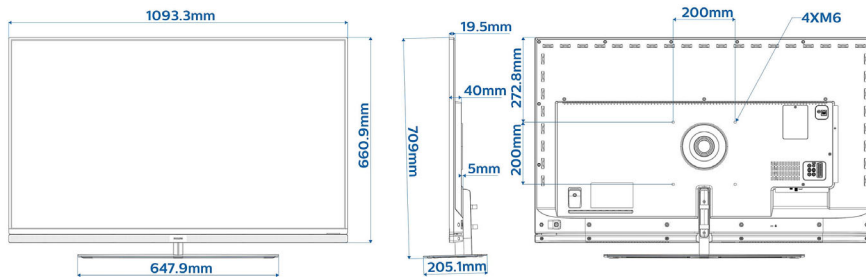

Підтримувана роздільна здатність дисплея

- Тюнер: Інші: до 1920x1080p при 60 Гц, T2 HEVC: до

- 3840x2160 при 60 Гц
- USB, LAN: HEVC: до 3840x2160 при 60 Гц, Інші: до 1920x1080p при 60 Гц
- HDMI 1/2: До 3840x2160p при 60 Гц
- HDMI 3/4: До 3840x2160p при 30 Гц

Тюнер/Прийм/Передача

- Цифрові телевізори: DVB-T/T2/C, HEVC UHD (до 2160p60)
- Відтворення відео: NTSC, PAL
- Аналоговий телевізор: PAL
- Відтворення IP: Multicast, Unicast

Android TV

- ОС: Android™ 5.1 (Lollipop)
- Об'єм пам'яті (флеш): 16 Гб*

Характеристики

- Простота у користуванні: Стиль зображення, Стиль звуку
- Цифрові послуги: ЕДП 8 д., Зараз і далі, MHEG, Телетекст, HbbTV, Субтитри
- Локальне керування: Джойстик

Готельні функції

- Режим готелю: Блокування керування джойстиком, Блокування меню, Блокування меню встановлення, Обмеження гучності
- Режим в'язниці: режим високої безпеки, Блокування тексту/MHEG/USB/ЕДП/субтитрів
- Таймер: Таймер сну, Будильник
- Керування увімкненням: Канал, Функція, Формат зображення, Гучність, Стиль зображення